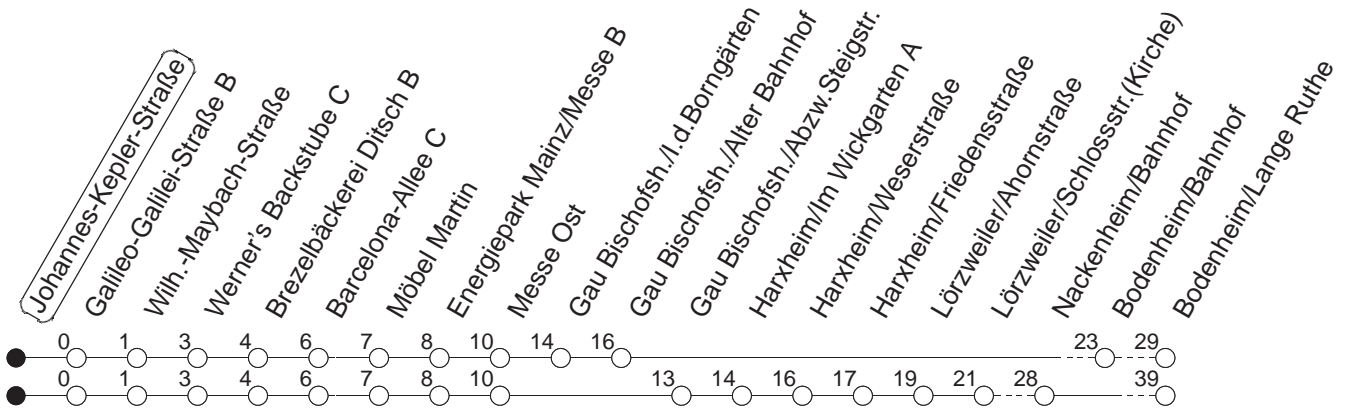

## Johannes-Kepler-Straße

BUS

→ Bodenheim/Lange Ruthe

🕒	Mo.-Fr. (Schule)	Mo.-Fr. (Ferien)	Samstag	Sonn-/Feiertag
5	42 <sub>b</sub>	42 <sub>b</sub>		
6	12 <sub>n</sub>	38 <sub>b</sub>		
7	03 <sub>n</sub>	38 <sub>b</sub>		
8	08 <sub>n</sub>	38 <sub>b</sub>		
9	08 <sub>n</sub>	08 <sub>n</sub>		
10				
11				
12				
13	38 <sub>b</sub>	38 <sub>b</sub>		
14	08 <sub>n</sub>	38 <sub>b</sub>		
15	08 <sub>n</sub>	38 <sub>b</sub>		
16	08 <sub>n</sub>	38 <sub>b</sub>		
17	08 <sub>n</sub>	38 <sub>b</sub>		
18	08 <sub>n</sub>	38 <sub>b</sub>		
19	08 <sub>n</sub>	08 <sub>n</sub>		

b : Ab Messe Ost über Gau-Bischofsheim/Alter Bahnhof - Bodenheim/Bahnhof

n : Ab Messe Ost über Harxheim - Lörzweiler - Nackenheim

gültig ab: 01.04.22

Ferien in Rheinland-Pfalz: 11.04. - 22.04. / 27.05. / 17.06. / 25.07. - 02.09. / 17.10. - 31.10.22.