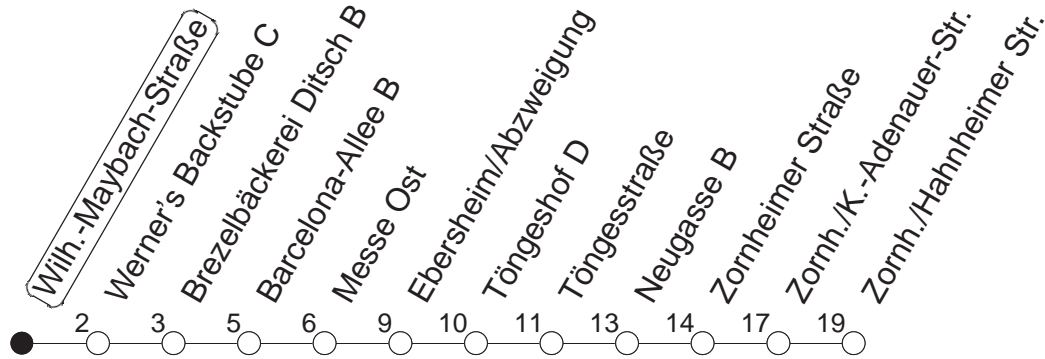

## Wilh.-Maybach-Straße

**BUS**

→ Zornheim/Hahnheimer Straße

🕒	Mo.-Fr. (Schule)	Mo.-Fr. (Ferien)	Samstag	Sonn-/Feiertag
4	27	27		
5	27      58	27      58		
6	21      51	21      51		
7	21      51	21      51		
8	21      51 <sub>M</sub>	21      51 <sub>M</sub>		

M : Ab Werners Backstube zum Mühlendreieck

gültig ab: 13.12.20

Ferien in RLP: 21.12.20-06.01.21 / 29.03.-06.04. / 25.05.-02.06. / 19.07.-27.08. / 11.10.-22.10.21.

Weitere Infos im Verkehrs Center Mainz (Tel. 0 61 31 - 12 77 77) und [www.mainzer-mobilitaet.de](http://www.mainzer-mobilitaet.de)