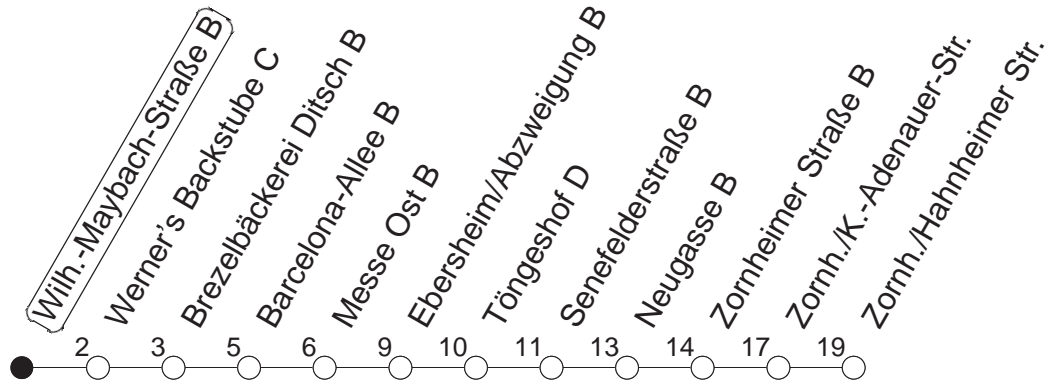

67

Wilh.-Maybach-Straße B

BUS

→ Zornheim/Hahnheimer Straße

Uhrzeit	Mo.-Fr. (Schule)		Mo.-Fr. (Ferien)		Samstag	Sonn-/Feiertag
4	27		27			
5	27	59	27	59		
6	22	52	22	52		
7	12	22	52	22	52	
8	22	52 _B	22	52 _B		

_B : Nur bis Barcelona-Allee

gültig ab: ab 11.12.2022

Ferien in RLP: 23.12.22 - 02.01.23 / 03.04. - 11.04. / 19.05. / 30.05. - 09.06. / 24.07. - 01.09. / 16.10. - 27.10.23

Weitere Infos im Verkehrs Center Mainz (Tel. 0 61 31 - 12 77 77) und www.mainzer-mobilitaet.de