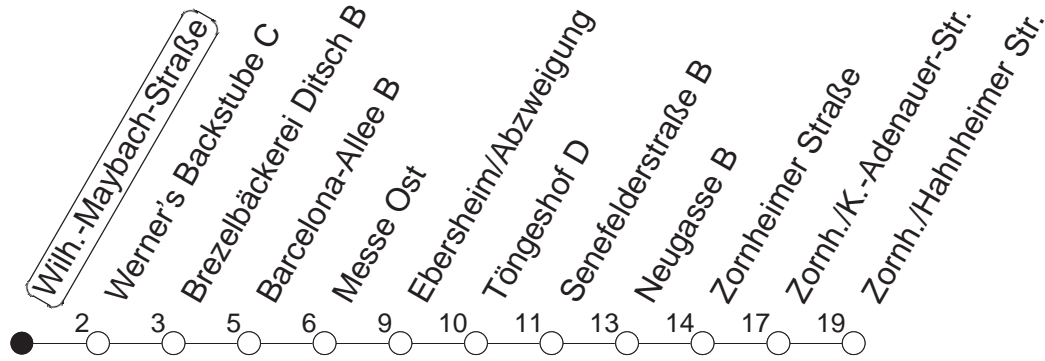

67

Wilh.-Maybach-Straße

BUS

→ Zornheim/Hahnheimer Straße

Uhrzeit	Mo.-Fr. (Schule)		Mo.-Fr. (Ferien)		Samstag	Sonn-/Feiertag
4	27		27			
5	27	58	27	58		
6	22	52	22	52		
7	12	22	52	22	52	
8	22	52 _B	22	52 _B		

_B : Nur bis Barcelona-Allee

gültig ab: 01.04.22

Ferien in Rheinland-Pfalz: 11.04. - 22.04. / 27.05. / 17.06. / 25.07. - 02.09. / 17.10. - 31.10.22.

Weitere Infos im Verkehrs Center Mainz (Tel. 0 61 31 - 12 77 77) und www.mainzer-mobilitaet.de