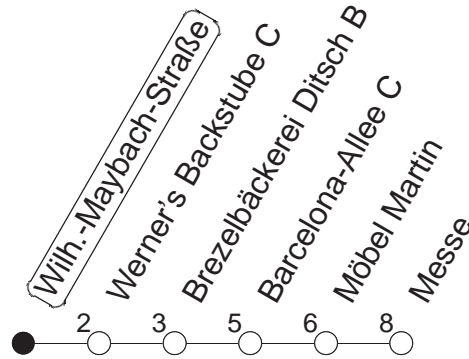

69

Wilh.-Maybach-Straße

BUS

→ Hechtsheim/Messe

	Mo.-Fr. (Schule)	Mo.-Fr. (Ferien)	Samstag	Sonn-/Feiertag
5	43	43		
6	13 38	13 38		
7	08 38	08 38		
8	08 38	08 38		
9	08 38	08 38		
10	06 36	06 36		
11	06 36	06 36		
12	06 36	06 36		
13	06 38	06 38		
14	08 38	08 38		
15	08 38	08 38		
16	08 38	08 38		
17	08 38	08 38		
18	08 38	08 38		

gültig ab: 13.12.20

Ferien in RLP: 21.12.20-06.01.21 / 29.03.-06.04. / 25.05.-02.06. / 19.07.-27.08. / 11.10.-22.10.21.

Weitere Infos im Verkehrs Center Mainz (Tel. 0 61 31 - 12 77 77) und www.mainzer-mobilitaet.de