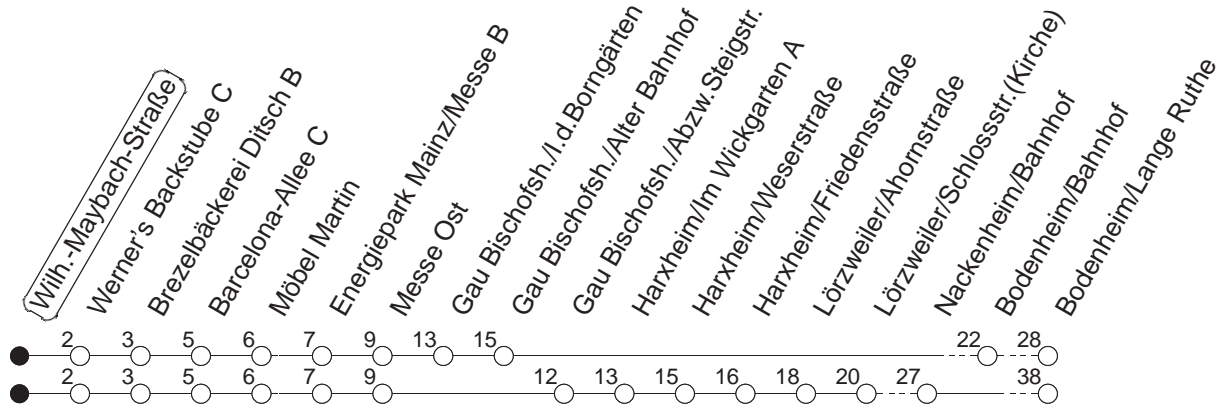

## Wilh.-Maybach-Straße

BUS

→ Bodenheim/Lange Ruthe

🕒	Mo.-Fr. (Schule)	Mo.-Fr. (Ferien)	Samstag	Sonn-/Feiertag
5	43 <sub>b</sub>	43 <sub>b</sub>		
6	13 <sub>n</sub> 39 <sub>b</sub>	13 <sub>n</sub> 39 <sub>b</sub>		
7	04 <sub>n</sub> 39 <sub>b</sub>	09 <sub>n</sub> 39 <sub>b</sub>		
8	09 <sub>n</sub> 39 <sub>b</sub>	09 <sub>n</sub> 39 <sub>b</sub>		
9	09 <sub>n</sub>	09 <sub>n</sub>		
10				
11				
12				
13	39 <sub>b</sub>	39 <sub>b</sub>		
14	09 <sub>n</sub> 39 <sub>b</sub>	09 <sub>n</sub> 39 <sub>b</sub>		
15	09 <sub>n</sub> 39 <sub>b</sub>	09 <sub>n</sub> 39 <sub>b</sub>		
16	09 <sub>n</sub> 39 <sub>b</sub>	09 <sub>n</sub> 39 <sub>b</sub>		
17	09 <sub>n</sub> 39 <sub>b</sub>	09 <sub>n</sub> 39 <sub>b</sub>		
18	09 <sub>n</sub> 39 <sub>b</sub>	09 <sub>n</sub> 39 <sub>b</sub>		
19	09 <sub>n</sub>	09 <sub>n</sub>		

b : Ab Messe Ost über Gau-Bischofsheim/Alter Bahnhof - Bodenheim/Bahnhof

n : Ab Messe Ost über Harxheim - Lörzweiler - Nackenheim

gültig ab: 01.04.22

Ferien in Rheinland-Pfalz: 11.04. - 22.04. / 27.05. / 17.06. / 25.07. - 02.09. / 17.10. - 31.10.22.