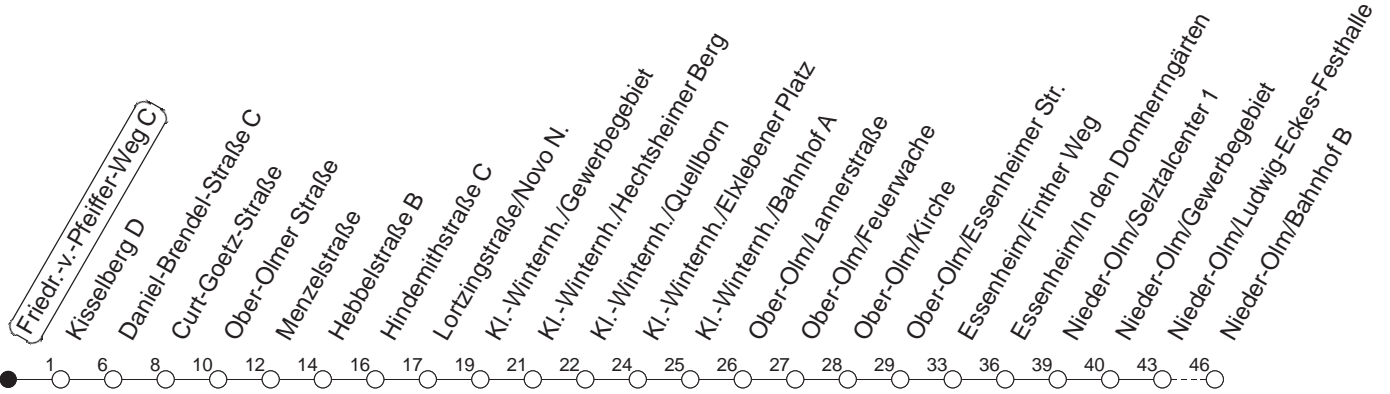

55

Friedr.-v.-Pfeiffer-Weg C

BUS

→ Nieder-Olm/Bahnhof

🕒	Mo.-Fr. (Schule)	Mo.-Fr. (Ferien)	Samstag	Sonn-/Feiertag
6	27	27		
7	02 32	02 32		
8	02_L 32	02_L 32		
9				
10				
11				
12				
13	02 32	02 32		
14	02 32	02 32		
15	02 32	02 32		
16	02 32	02 32		
17	02 32	02 32		
18	02_L 32_L	02_L 32_L		

L : Nur bis Lortzingstraße/Novo Nordisk

gültig ab: 13.12.20

Ferien in RLP: 21.12.20-06.01.21 / 29.03.-06.04. / 25.05.-02.06. / 19.07.-27.08. / 11.10.-22.10.21.

Weitere Infos im Verkehrs Center Mainz (Tel. 0 61 31 - 12 77 77) und www.mainzer-mobilitaet.de