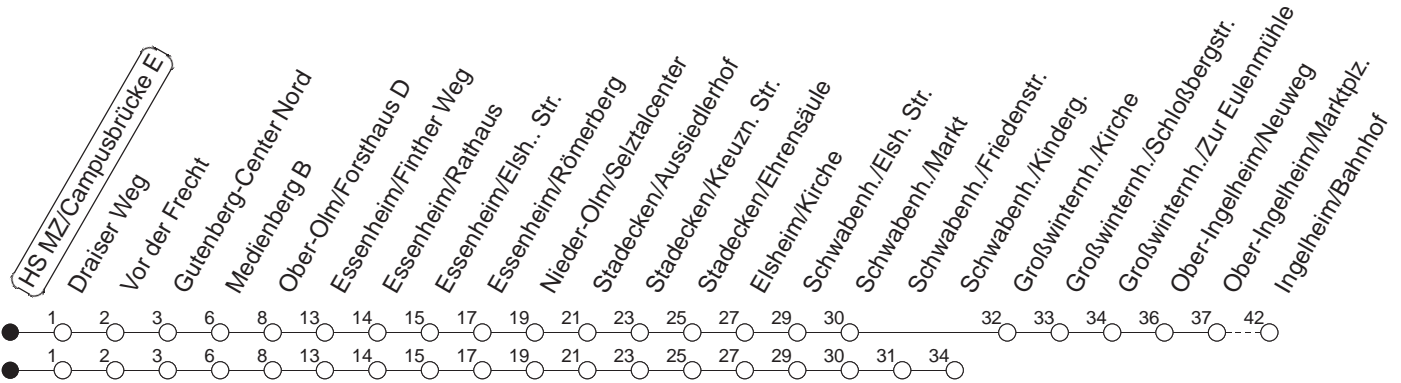

75

Hochschule Mainz/Campusbr. E

BUS

→ Ingelheim/Bahnhof

🕒	Mo.-Fr. (Schule)	Mo.-Fr. (Ferien)	Samstag	Sonn-/Feiertag
6	12 _Z	12 _Z		
7	19 _Z			
8	07	07		
9	12	12		
10	12 _K	12 _K	12 _K	
11	12	12	12 _K	
12	12 42 _Z	12 42 _Z	12 _K	
13			12 _K	
14	12 _K	12 _K	12 _K	
15	12	12	12 _E	
16	02 _K	02 _K	12 _K	
17	02	02	12	
18	02 _K	02 _K	12	
19	12	12		
20	12	12		
21	42 _{Kvmd} 42 _{vfn}	42 _{Kvmd} 42 _{vfn}	42 _v	

Z : Nur bis Selztal-Center

K : Ab Schwabenheim/Markt nach Schwabenheim/Kindergarten

Kv : Nur bis Elsheim/Kirche, über Ober-Olm/Draiser Straße

v : Über Ober-Olm/Draiser Straße

E : Nur bis Stackeden/Ehrensäule

md : Nur Montag - Donnerstag

fn : Nur Freitag

gültig ab: 13.12.20

Ferien Mainz: 21.12.20-05.01.21 / 15./16.02. / 29.03.-06.04. / 25.05.-04.06. / 14.05. / 19.07.-27.08. / 11.10.-22.10.21.

Weitere Infos im Verkehrs Center Mainz (Tel. 0 61 31 - 12 77 77) und www.mainzer-mobilitaet.de