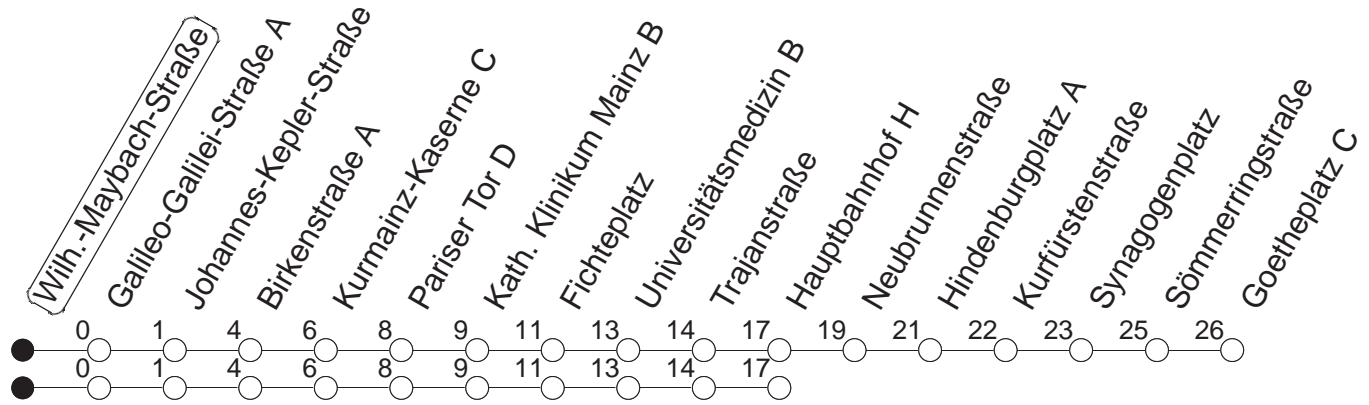

# 67

## Wilh.-Maybach-Straße

BUS

→ Neustadt/Goetheplatz

🕒	Mo.-Fr. (Schule)	Mo.-Fr. (Ferien)	Samstag	Sonn-/Feiertag
14	07	37	07	37
15	07	37	07	37
16	07	37	07	37
17	07	37	07	37
18	07	37 <sub>H</sub>	07	37 <sub>H</sub>
19	07 <sub>H</sub>	07 <sub>H</sub>		

H : Nur bis Hauptbahnhof

gültig ab: 13.12.20

Ferien in RLP: 21.12.20-06.01.21 / 29.03.-06.04. / 25.05.-02.06. / 19.07.-27.08. / 11.10.-22.10.21.

Weitere Infos im Verkehrs Center Mainz (Tel. 0 61 31 - 12 77 77) und [www.mainzer-mobilitaet.de](http://www.mainzer-mobilitaet.de)