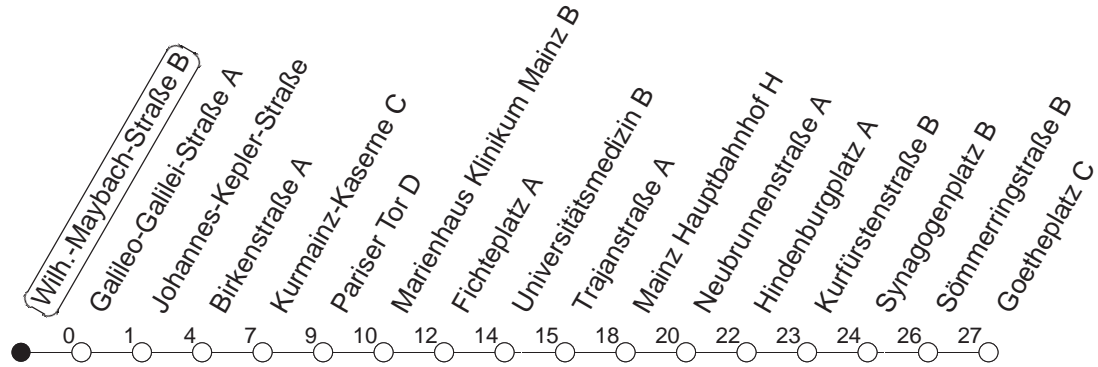

67

Wilh.-Maybach-Straße A

BUS

→ Neustadt/Goetheplatz

🕒	Mo.-Fr. (Schule)		Mo.-Fr. (Ferien)		Samstag	Sonn-/Feiertag
14	05	35	05	35		
15	05	35	05	35		
16	05	35	05	35		
17	05	35	05	35		
18	05	35	05	35		
19	05	35	05	35		
20	05		05			

gültig ab: ab 11.12.2022

Ferien in RLP: 23.12.22 - 02.01.23 / 03.04. - 11.04. / 19.05. / 30.05. - 09.06. / 24.07. - 01.09. / 16.10. - 27.10.23

Weitere Infos im Verkehrs Center Mainz (Tel. 0 61 31 - 12 77 77) und www.mainzer-mobilitaet.de