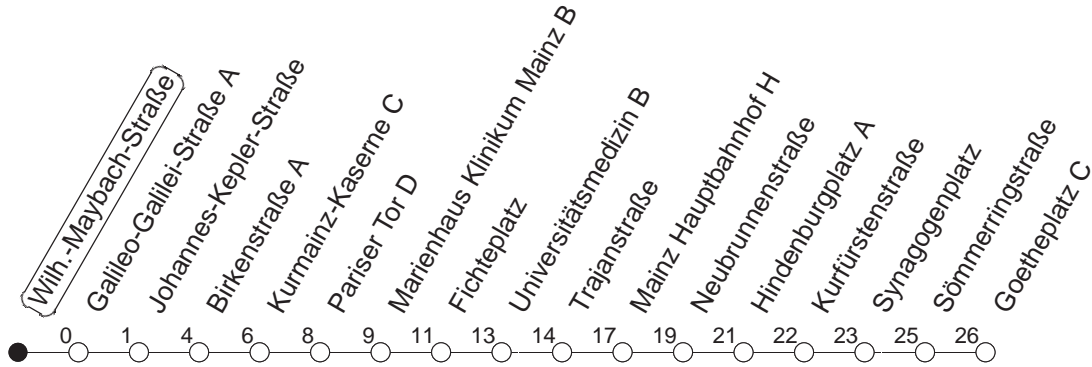

67

Wilh.-Maybach-Straße

BUS

→ Neustadt/Goetheplatz

🕒	Mo.-Fr. (Schule)		Mo.-Fr. (Ferien)		Samstag	Sonn-/Feiertag
14	06	36	06	36		
15	06	36	06	36		
16	06	36	06	36		
17	06	36	06	36		
18	06	36	06	36		
19	06	36	06	36		
20	06		06			

gültig ab: 01.04.22

Ferien in Rheinland-Pfalz: 11.04. - 22.04. / 27.05. / 17.06. / 25.07. - 02.09. / 17.10. - 31.10.22.

Weitere Infos im Verkehrs Center Mainz (Tel. 0 61 31 - 12 77 77) und www.mainzer-mobilitaet.de