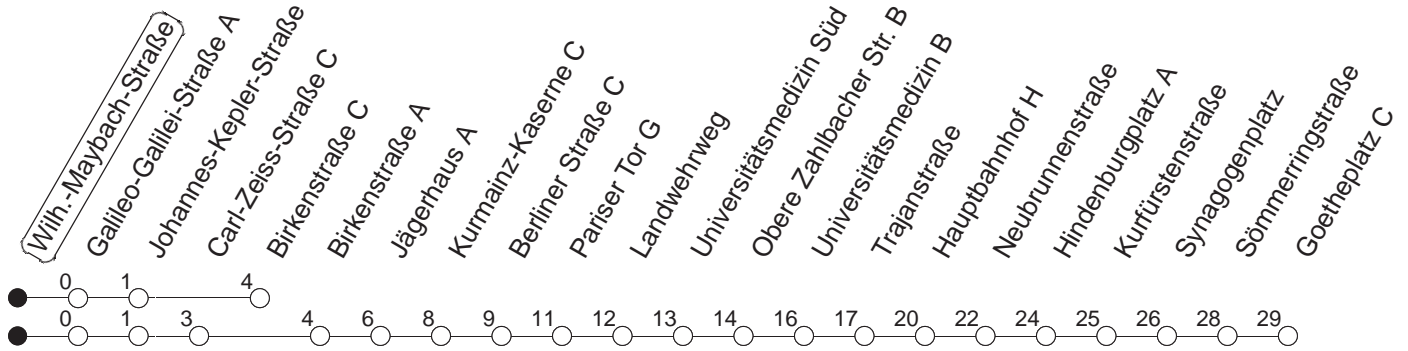

69

Wilh.-Maybach-Straße

BUS

→ Neustadt/Goetheplatz

🕒	Mo.-Fr. (Schule)	Mo.-Fr. (Ferien)	Samstag	Sonn-/Feiertag
6	49	49		
7	47	47		
8	17	49	17	49
9	19	58 _B	19	58 _B
10	28 _B	58 _B	28 _B	58 _B
11	28 _B	58 _B	28 _B	58 _B
12	28 _B	58 _B	28 _B	58 _B
13	47	47		
14	17	47	17	47
15	17	47	17	47
16	17	47	17	47
17	17	47	17	47
18	19	49	19	49
19	19	49	19	49
20	19	19		

B : Nur bis Birkenstraße, dort Umsteigemöglichkeit zur Straßenbahn

gültig ab: 13.12.20

Ferien in RLP: 21.12.20-06.01.21 / 29.03.-06.04. / 25.05.-02.06. / 19.07.-27.08. / 11.10.-22.10.21.

Weitere Infos im Verkehrs Center Mainz (Tel. 0 61 31 - 12 77 77) und www.mainzer-mobilitaet.de