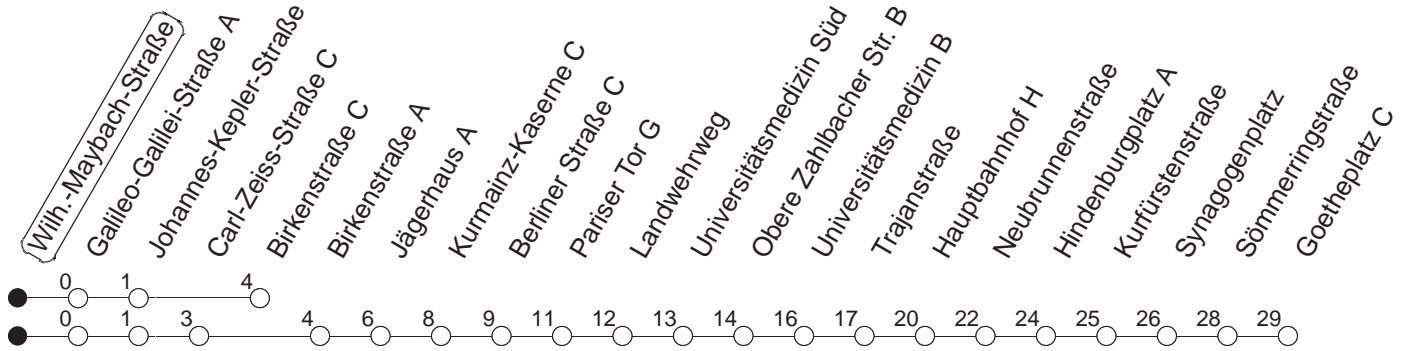

69

Wilh.-Maybach-Straße

BUS

→ Neustadt/Goetheplatz

🕒	Mo.-Fr. (Schule)	Mo.-Fr. (Ferien)	Samstag	Sonn-/Feiertag
6	49	49		
7	57	57		
8	17	49	17	49
9	19	58 _B	19	58 _B
10	28 _B	58 _B	28 _B	58 _B
11	28 _B	58 _B	28 _B	58 _B
12	28 _B	58 _B	28 _B	58 _B
13	47	47		
14	17	47	17	47
15	17	47	17	47
16	17	47	17	47
17	17	47	17	47
18	19	49	19	49
19	19	49	19	49
20	19	19		

B : Nur bis Birkenstraße, dort Umsteigemöglichkeit zur Straßenbahn

gültig ab: 30.08.21

Ferien in RLP: 21.12.20-06.01.21 / 29.03.-06.04. / 25.05.-02.06. / 19.07.-27.08. / 11.10.-22.10.21.

Weitere Infos im Verkehrs Center Mainz (Tel. 0 61 31 - 12 77 77) und www.mainzer-mobilitaet.de