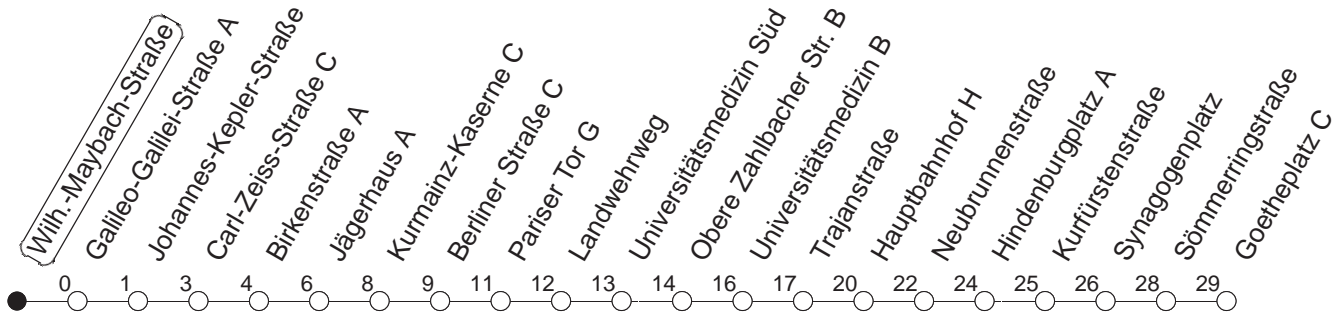

69

Wilh.-Maybach-Straße

BUS

→ Neustadt/Goetheplatz

🕒	Mo.-Fr. (Schule)	Mo.-Fr. (Ferien)	Samstag	Sonn-/Feiertag
6	48 _H	48 _H		
7	16 46	16 46		
8	16 46	16 46		
9				
10				
11				
12				
13	16 46	18 48		
14	16 46	18 46		
15	16 46	16 46		
16	16 46	16 46		
17	16 46	16 46		
18	16 46	16 46		
19	16	16		
20	15	15		
21	15 _H	15 _H		

H : Nur bis Hauptbahnhof

gültig ab: 01.04.22

Ferien in Rheinland-Pfalz: 11.04. - 22.04. / 27.05. / 17.06. / 25.07. - 02.09. / 17.10. - 31.10.22.

Weitere Infos im Verkehrs Center Mainz (Tel. 0 61 31 - 12 77 77) und www.mainzer-mobilitaet.de