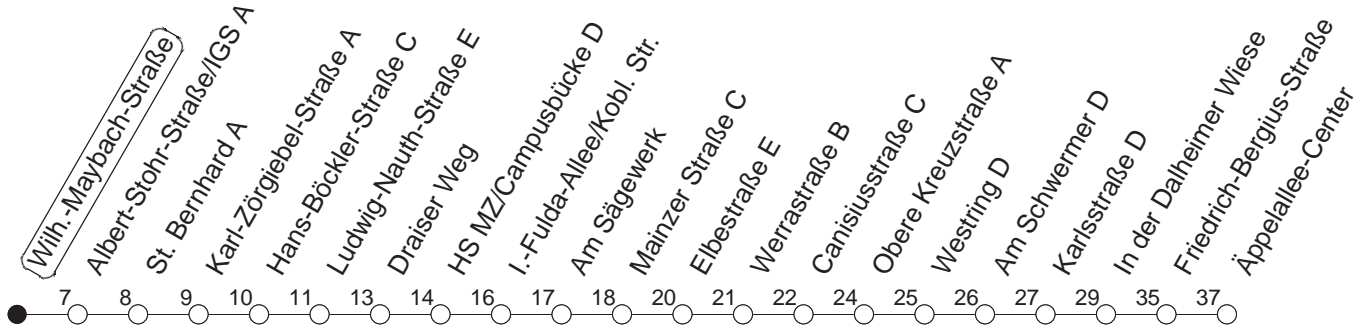

74

Wilh.-Maybach-Straße

BUS

→ **WI-Biebrich/Äppelallee-Center**

🕒	Mo.-Fr. (Schule)	Mo.-Fr. (Ferien)	Samstag	Sonn-/Feiertag
5	55	55		
6	25 55	25 55		
7	25 55	25 55		
8	25 55	25 55		
9	27 57	27 57		
10	27 57	27 57		
11	27 57	27 57		
12	27 57	27 57		
13	30 55	30 55		
14	25 55	25 55		
15	25 55	25 55		
16	25 55	25 55		
17	25 55	25 55		
18	25 55 _D	25 55 _D		
19	25 57 _D	25 57 _D		

D : Nur bis In der Dalheimer Wiese

gültig ab: 13.12.20

Ferien in RLP: 21.12.20-06.01.21 / 29.03.-06.04. / 25.05.-02.06. / 19.07.-27.08. / 11.10.-22.10.21.

Weitere Infos im Verkehrs Center Mainz (Tel. 0 61 31 - 12 77 77) und www.mainzer-mobilitaet.de