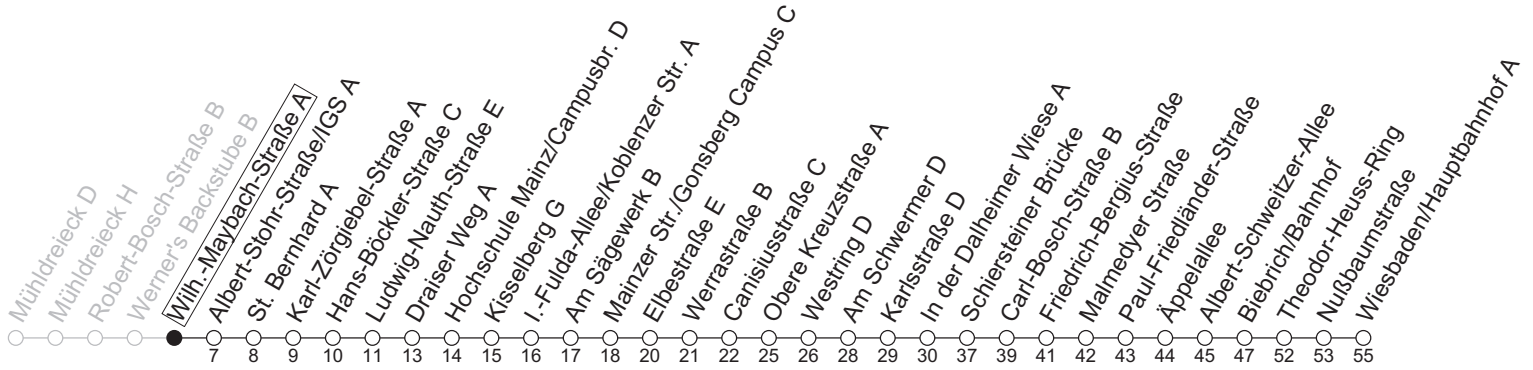

74

Wilh.-Maybach-Straße A

→ Wiesbaden/Hauptbahnhof A

Montag-Freitag

5	57
6	29 59
7	29 59
8	29 59
9	29 _a 59
10	29 _a 59
11	29 _a 59
12	29 _a 59
13	29 59
14	29 59
15	29 59
16	29 59
17	29 59
18	29 59
19	29 57

a : nur bis Friedrich-Bergius-Straße

gültig ab: 13.04.2026

Ferien RLP: 20.12.25-07.01.26 / 16.-17.02. / 28.03.-12.04. / 15.05. / 05.06. / 27.06.-09.08. / 03.10.-18.10.26

Weitere Informationen im Verkehrs-Center Mainz (Tel. 0 61 31 - 12 77 77) und www.mainzer-mobilitaet.de