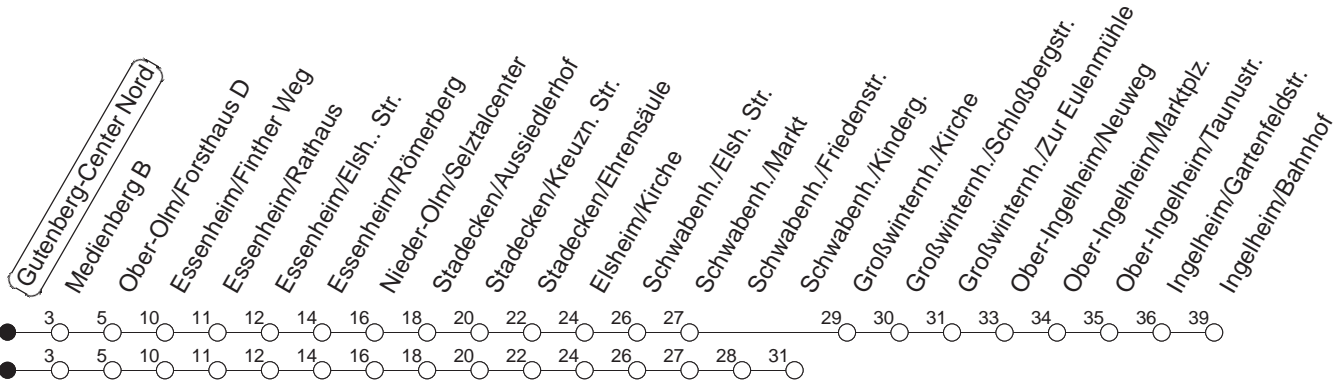

75

Gutenberg-Center Nord

BUS

→ Ingelheim/Bahnhof

🕒	Mo.-Fr. (Schule)	Mo.-Fr. (Ferien)	Samstag	Sonn-/Feiertag
6	15_Z	15_Z		
7	22_Z			
8	10	10		
9	15	15		
10	15_K	15_K	15_K	
11	15	15	15_K	
12	15 45_Z	15 45_Z	15_K	
13			15_K	
14	15_K	15_K	15_K	
15	15	15	15_E	
16	05_K	05_K	15_K	
17	05	05	15	
18	05_K	05_K	15	
19	15	15		
20	15	15		
21	45_{Kvmd} 45_{vfn}	45_{Kvmd} 45_{vfn}	45_v	

Z : Nur bis Selztal-Center

K : Ab Schwabenheim/Markt nach Schwabenheim/Kindergarten

Kv : Nur bis Elsheim/Kirche, über Ober-Olm/Draiser Straße

v : Über Ober-Olm/Draiser Straße

E : Nur bis Stackeden/Ehrensäule

md : Nur Montag - Donnerstag

fn : Nur Freitag

gültig ab: 13.12.20

Ferien Mainz: 21.12.20-05.01.21 / 15./16.02. / 29.03.-06.04. / 25.05.-04.06. / 14.05. / 19.07.-27.08. / 11.10.-22.10.21.

Weitere Infos im Verkehrs Center Mainz (Tel. 0 61 31 - 12 77 77) und www.mainzer-mobilitaet.de