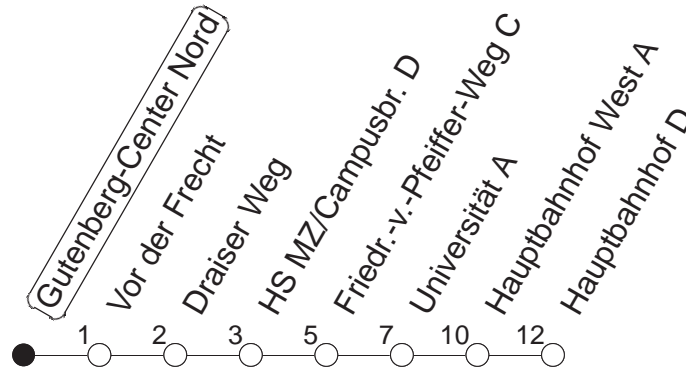

## Gutenberg-Center Nord

BUS

→ Hauptbahnhof

🕒	Mo.-Fr. (Schule)		Mo.-Fr. (Ferien)		Samstag	Sonn-/Feiertag
5	42		42			
6						
7	07	40	40			
8	42		42			
9	42		42		42	
10	42		42		42	
11	42		42		42	
12					42	
13	02		02		42	
14	03	42	03	42	42	
15	37		37		42	
16	39		42		42	
17	14	42	14		42	
18			07			
19	07		07		42	
20						
21						
22	39 <sub>md</sub>		39 <sub>md</sub>			
23	45 <sub>fn</sub>		45 <sub>fn</sub>		45	