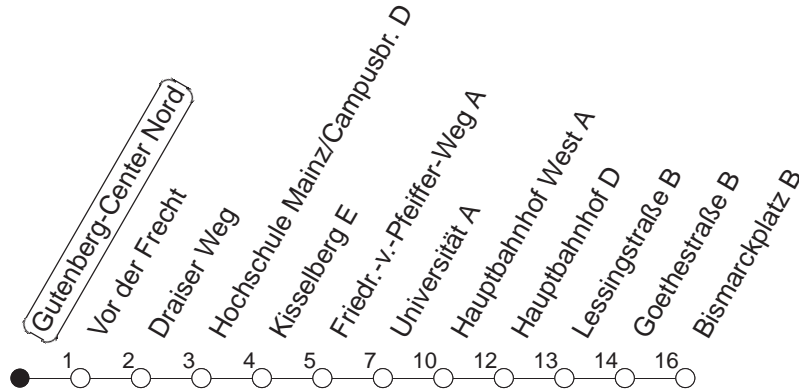

93

Gutenberg-Center Nord

BUS

→ Bismarckplatz

Nächte auf Mo.-Fr.

Nächte auf Sa.

Nächte auf Sonn-/Feiertage

Besondere Feiertage*

1 28

gültig ab: 13.12.20

* Nächte 25. auf 26. u. 26. auf 27.12.; 01. auf 02.01.; Karfreitag auf -samstag; Ostersonntag auf -montag; 01. auf 02.05; Pfingstsonntag auf -montag

Weitere Infos im Verkehrs Center Mainz (Tel. 0 61 31 - 12 77 77) und www.mainzer-mobilitaet.de