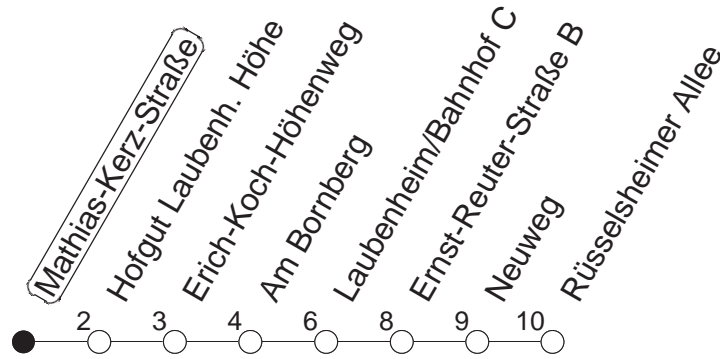

76

Mathias-Kerz-Straße

BUS

→ Laubenheim/Rüsselsheimer Allee

🕒	Mo.-Fr. (Schule)			Mo.-Fr. (Ferien)		Samstag		Sonn-/Feiertag
6	47			47				
7	17	47		17	47			
8	17	47		17	47			
9	17	47		17	47	17	47	
10	17	47		17	47	17	47	
11	17	47		17	47	17	47	
12	24	47		17	47	17	47	
13	24	32	47	17	47	17	47	
14	17	47		17	47	17	47	
15	17	47		17	47	17	47	
16	17	47		17	47	17	47	
17	17	47		17	47	17	47	
18	17	47		17	47	17	47	
19	17	47		17	47			
20	17			17				

gültig ab: 01.04.22

Ferien in Rheinland-Pfalz: 11.04. - 22.04. / 27.05. / 17.06. / 25.07. - 02.09. / 17.10. - 31.10.22.

Weitere Infos im Verkehrs Center Mainz (Tel. 0 61 31 - 12 77 77) und www.mainzer-mobilitaet.de