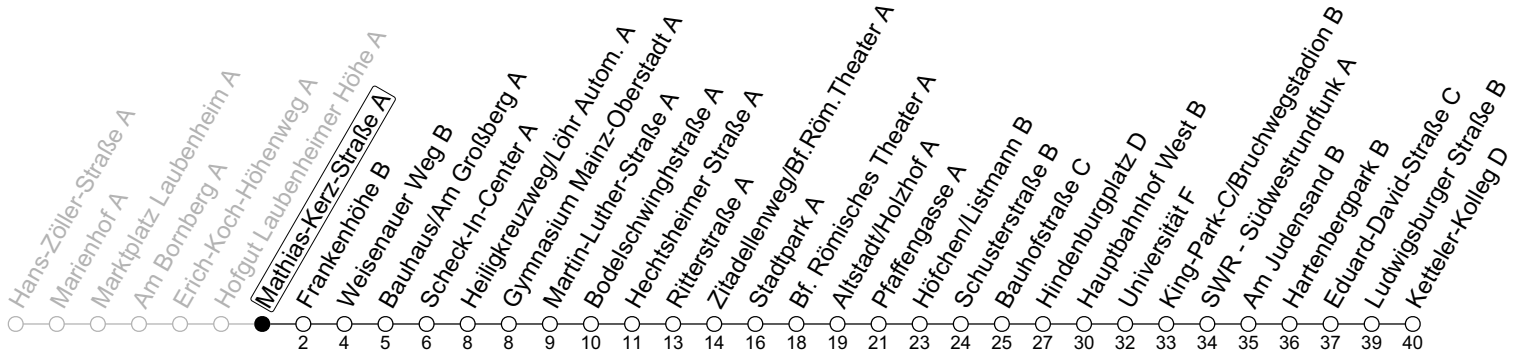

64

Mathias-Kerz-Straße A

→ Mainz-Hartenberg/Ketteler-Kolleg D

ÖPNV-Sperrung Münsterplatz ab 5.3.

	Montag-Freitag	Samstag	Sonn-/Feiertag
5	12 44		
6	14	13	
7		13 43	
8		13 44	13
9			13 43
10			13 43
11			13 43
12			13 43
13			13 43
14			13 43
15			13 43
16			13 43
17			13 43
18		43	13 43
19		13 43	13 43
20	43	13 43	13 43
21	13 43	13 43	13 43
22	13 43 _{Fn} 59 _{FLamd}	13 43	13 59 _{FLa}
23	13 _{Fn} 59 _{FLFn}	13 59 _{FLa}	

a : nur bis Frankenhöhe B

Fn : Nur Nacht Freitag auf Samstag und Nacht vor Feiertag auf den Feiertag

md : Nur Montag - Donnerstag, nicht in den Nächten vor Feiertagen

FL : Ab Frankenhöhe weiter als Linie 93 über Hauptbahnhof in Richtung Lerchenberg

gültig ab: 05.03.2025

Ferien RLP: 21.12.24-08.01.25 / 12.04.-25.04. / 05.07.-17.08. / 11.10.-26.10.25

Weitere Informationen im Verkehrs-Center Mainz (Tel. 0 61 31 - 12 77 77) und www.mainzer-mobilitaet.de