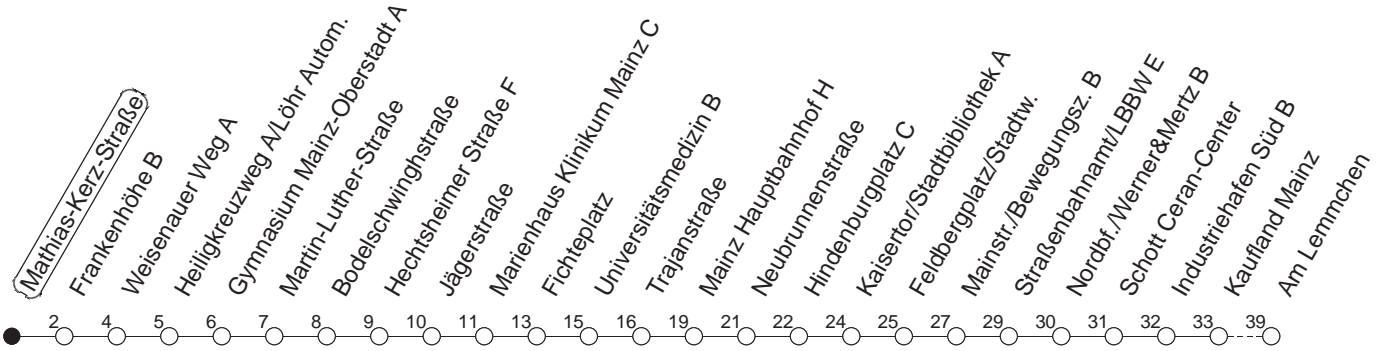

76

Mathias-Kerz-Straße

BUS

→ Mombach/Am Lemmchen

🕒	Mo.-Fr. (Schule)					Mo.-Fr. (Ferien)			Samstag		Sonn-/Feiertag
6	15	45				15	45				
7	14	26 _L	29 _M	44	59 _M	14	44				
8	15	45				15	45				
9	15	45				15	45	15	45		
10	15	45				15	45	15	45		
11	15	45				15	45	15	45		
12	15	45				15	45	15	45		
13	05 _M	15	45			05 _M	15	45	15	45	
14	00 _M	15	45			15	45	15	45		
15	15	45				15	45	15	45		
16	15	45				15	45	15	45		
17	15	45				15	45	15	45		
18	15	45				15	45	15			
19	15	45				15	45				
20	15					15					

M : Nur bis Mainstraße

L : Ab Marienhaus Klinikum Mainz zum Landwehrweg, ab dort weiter als Linie 78 über Am Gautor Richtung Höfchen

gültig ab: 01.04.22

Ferien in Rheinland-Pfalz: 11.04. - 22.04. / 27.05. / 17.06. / 25.07. - 02.09. / 17.10. - 31.10.22.