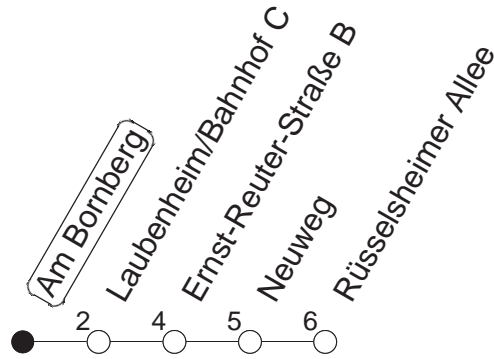

76

Am Bornberg

BUS

→ Laubenheim/Rüsselsheimer Allee

🕒	Mo.-Fr. (Schule)			Mo.-Fr. (Ferien)		Samstag		Sonn-/Feiertag
6	51			51				
7	21	51		21	51			
8	21	51		21	51			
9	21	51		21	51	21	51	
10	21	51		21	51	21	51	
11	21	51		21	51	21	51	
12	28	51		21	51	21	51	
13	28	36	51	21	51	21	51	
14	21	51		21	51	21	51	
15	21	51		21	51	21	51	
16	21	51		21	51	21	51	
17	21	51		21	51	21	51	
18	21	51		21	51	21	51	
19	21	51		21	51			
20	21			21				

gültig ab: 01.04.22

Ferien in Rheinland-Pfalz: 11.04. - 22.04. / 27.05. / 17.06. / 25.07. - 02.09. / 17.10. - 31.10.22.

Weitere Infos im Verkehrs Center Mainz (Tel. 0 61 31 - 12 77 77) und www.mainzer-mobilitaet.de