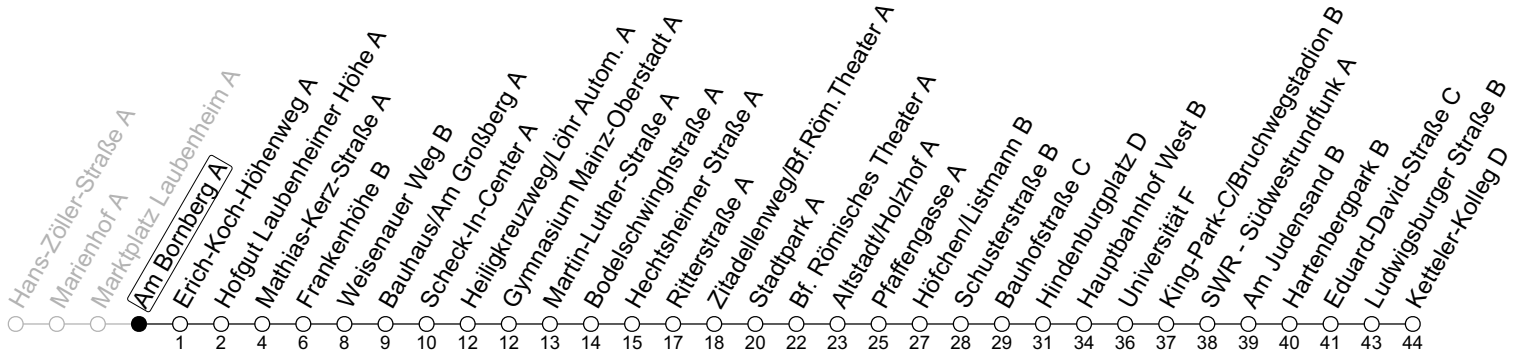

64

Am Bornberg A

→ Mainz-Hartenberg/Ketteler-Kolleg D

ÖPNV-Sperrung Münsterplatz ab 5.3.

	Montag-Freitag		Samstag		Sonn-/Feiertag	
5	08	40				
6	10		09			
7			09	39		
8			09	40	09	
9					09	39
10					09	39
11					09	39
12					09	39
13					09	39
14					09	39
15					09	39
16					09	39
17					09	39
18			39		09	39
19			09	39	09	39
20	39		09	39	09	39
21	09	39	09	39	09	39
22	09	39 _{Fn}	09	39	09	55 _{FLamd}
23	09 _{Fn}	55 _{FLFn}	09	55 _{FLa}		

a : nur bis Frankenhöhe B

Fn : Nur Nacht Freitag auf Samstag und Nacht vor Feiertag auf den Feiertag

md : Nur Montag - Donnerstag, nicht in den Nächten vor Feiertagen

FL : Ab Frankenhöhe weiter als Linie 93 über Hauptbahnhof in Richtung Lerchenberg

gültig ab: 05.03.2025

Ferien RLP: 21.12.24-08.01.25 / 12.04.-25.04. / 05.07.-17.08. / 11.10.-26.10.25

Weitere Informationen im Verkehrs-Center Mainz (Tel. 0 61 31 - 12 77 77) und www.mainzer-mobilitaet.de