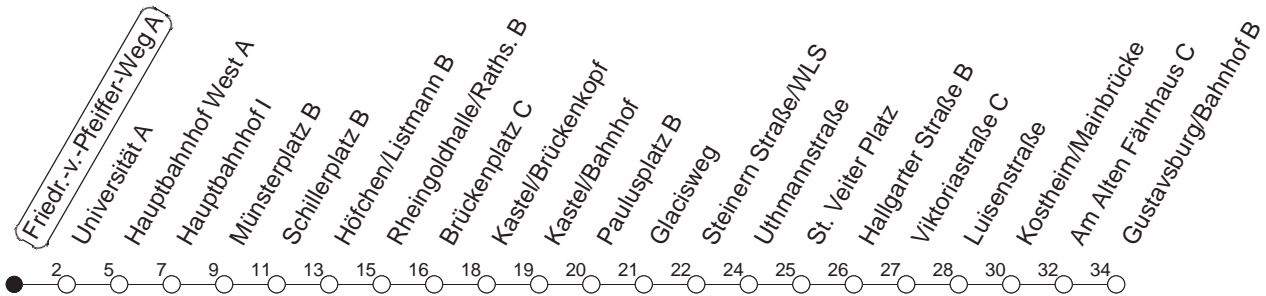

54

Friedr.-v.-Pfeiffer-Weg A

BUS

→ Gustavsburg/Bahnhof

🕒	Mo.-Fr. (Schule)			Mo.-Fr. (Ferien)			Samstag		Sonn-/Feiertag	
4	32			32						
5	02	32	59	02	32	59				
6	19	42		19	42		25	55		
7	12	34 _H	42	12	42		25	55		
8	12	42		12	42		25	42	25	55
9	12	42		12	42		12	42	25	55
10	12	42		12	42		12	42	25	55
11	12	42		12	42		12	42	25	55
12	12	42		12	42		12	42	25	55
13	12	42		12	42		12	42	25	55
14	12	42		12	42		12	42	25	55
15	12	42		12	42		12	42	25	55
16	12	42		12	42		12	42	25	55
17	12	42		12	42		12	42	25	55
18	12	42		12	42		12	55	25	55
19	12	42		12	42		25	55	25	55
20	12	25 _H	55	12	25 _H	55	25	55	25	55
21	25	55		25	55		25	55	25	55
22	25	55 _{fn}		25	55 _{fn}		25	55	25	
23	25 _{fn}	55 _{fn}		25 _{fn}	55 _{fn}		25	55		
0	25 _{fn}			25 _{fn}			25			

H : Nur bis Hauptbahnhof

fn : Nur Nacht Freitag auf Samstag und Nacht vor Feiertag auf den Feiertag

gültig ab: 13.12.20

Ferien in RLP: 21.12.20-06.01.21 / 29.03.-06.04. / 25.05.-02.06. / 19.07.-27.08. / 11.10.-22.10.21.