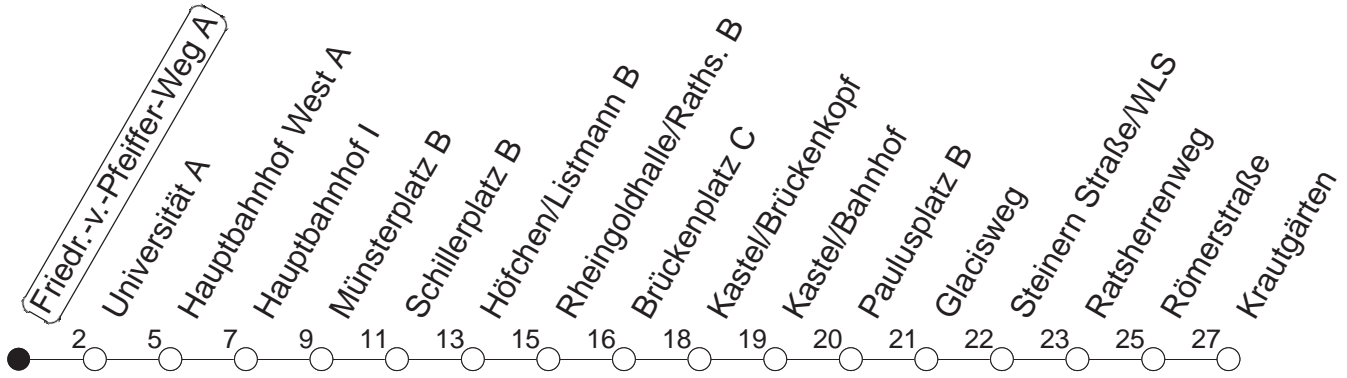

55

Friedr.-v.-Pfeiffer-Weg A

BUS

→ Kastel/Krautgärten

🕒	Mo.-Fr. (Schule)		Mo.-Fr. (Ferien)		Samstag	Sonn-/Feiertag
6	57		57			
7	27	57	27	57		
8	27	57 _B	27	57 _B		
9	27 _B		27 _B			
10						
11						
12						
13						
14	27	57	27	57		
15	27	57	27	57		
16	27	57	27	57		
17	27	57	27	57		
18	27 _H		27 _H			

B : Nur bis Brückenplatz

H : Nur bis Hauptbahnhof

gültig ab: 13.12.20

Ferien in RLP: 21.12.20-06.01.21 / 29.03.-06.04. / 25.05.-02.06. / 19.07.-27.08. / 11.10.-22.10.21.

Weitere Infos im Verkehrs Center Mainz (Tel. 0 61 31 - 12 77 77) und www.mainzer-mobilitaet.de