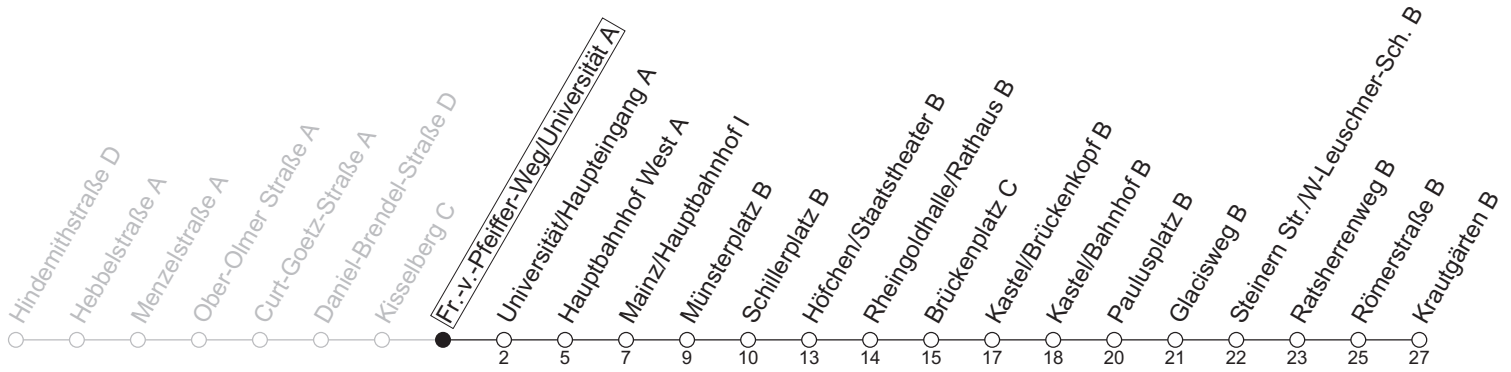

55

Fr.-v.-Pfeiffer-Weg/Universität A

→ Mainz-Kastel/Krautgärten B

Montag-Freitag

6	56
7	26 56
8	26 56 _a
9	26 _a
10	
11	
12	
13	
14	26 56
15	26 56
16	26 56
17	26 56
18	26 _b

a : nur bis Brückenplatz C

b : nur bis Mainz/Hauptbahnhof I

gültig ab: 13.04.2026

Ferien RLP: 20.12.25-07.01.26 / 16.-17.02. / 28.03.-12.04. / 15.05. / 05.06. / 27.06.-09.08. / 03.10.-18.10.26

Weitere Informationen im Verkehrs-Center Mainz (Tel. 0 61 31 - 12 77 77) und www.mainzer-mobilitaet.de