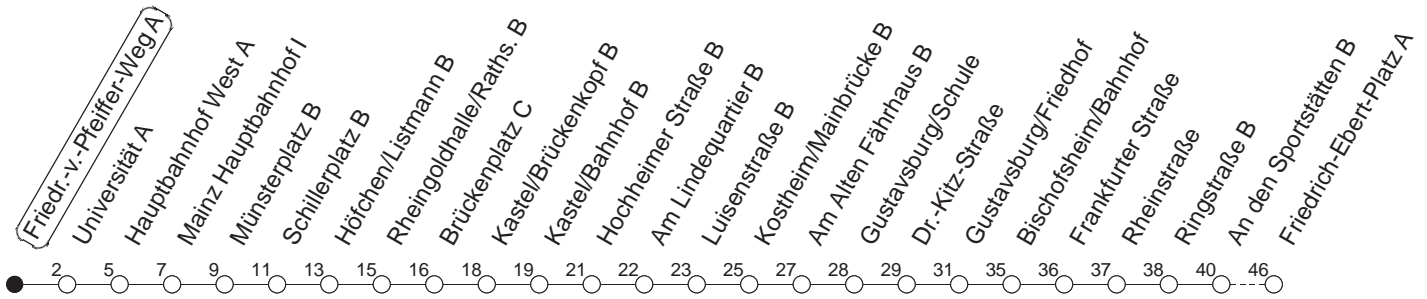

56

Friedr.-v.-Pfeiffer-Weg A

BUS

→ Ginsheim/
Friedrich-Ebert-Platz

🕒	Mo.-Fr. (Schule)			Mo.-Fr. (Ferien)		Samstag		Sonn-/Feiertag	
4	49			49					
5	19	49		19	49				
6	04	34		04	34	41			
7	04	12 _H	24 _H	34	04	34	11	41	
8	04	34		04	34	11	41	41	
9	04	34		04	34	04	34	11	41
10	04	34		04	34	04	34	11	41
11	04	34		04	34	04	34	11	41
12	04	34		04	34	04	34	11	41
13	04	34		04	34	04	34	11	41
14	04	34		04	34	04	34	11	41
15	04	34		04	34	04	34	11	41
16	04	34		04	34	04	34	11	41
17	04	34		04	34	04	34	11	41
18	04	34		04	34	04	41	11	41
19	04	34		04	34	11	41	11	41
20	11	41		11	41	11	41	11	41
21	11	41		11	41	11	41	11	41
22	11	41 _{fn}		11	41 _{fn}	11	41	11	
23	11 _{fn}			11 _{fn}		11			

H : Nur bis Hauptbahnhof

fn : Nur Nacht Freitag auf Samstag und Nacht vor Feiertag auf den Feiertag

gültig ab: ab 11.12.2022

Ferien in RLP: 23.12.22 - 02.01.23 / 03.04. - 11.04. / 19.05. / 30.05. - 09.06. / 24.07. - 01.09. / 16.10. - 27.10.23