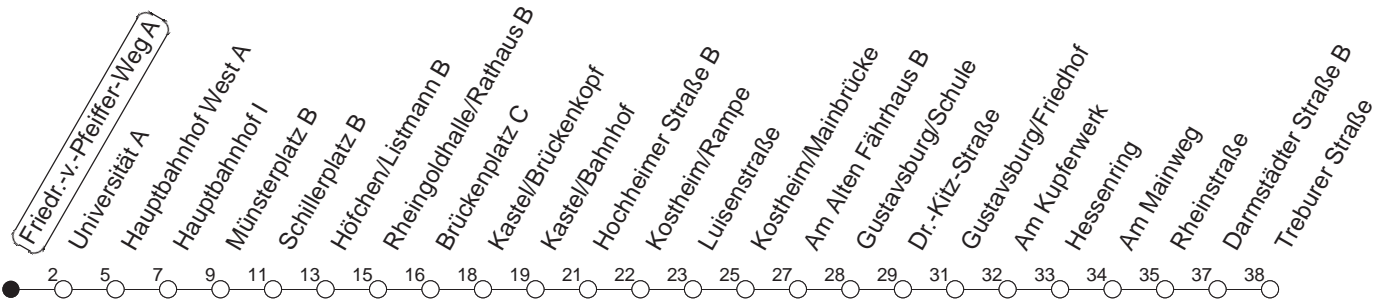

# 58

## Friedr.-v.-Pfeiffer-Weg A

BUS

→ Bischofsheim/Treburer Str.

🕒	Mo.-Fr. (Schule)		Mo.-Fr. (Ferien)		Samstag	Sonn-/Feiertag
6	19	49	19	49		
7	19	29 <sub>H</sub> 49	19	49		
8	19	49	19	49		
9	19		19			
10						
11						
12						
13	19	49	19	49		
14	19	49	19	49		
15	19	49	19	49		
16	19	49	19	49		
17	19	49	19	49		
18	19	49	19	49		
19	19	49	19	49		

H : Nur bis Hauptbahnhof

gültig ab: 13.12.20

Ferien in RLP: 21.12.20-06.01.21 / 29.03.-06.04. / 25.05.-02.06. / 19.07.-27.08. / 11.10.-22.10.21.

Weitere Infos im Verkehrs Center Mainz (Tel. 0 61 31 - 12 77 77) und [www.mainzer-mobilitaet.de](http://www.mainzer-mobilitaet.de)