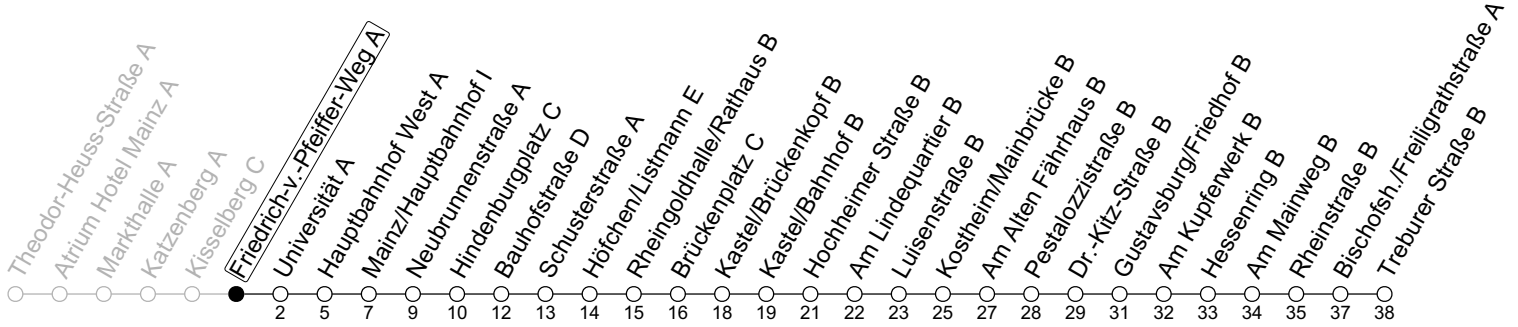

## Friedrich-v.-Pfeiffer-Weg A

→ Bischofsheim/Treburer Straße B

### ÖPNV-Sperrung Münsterplatz ab 5.3.

	Montag-Freitag	Samstag
<b>6</b>	19 49 <sub>t</sub>	
<b>7</b>	19 <sub>t</sub> 29 <sub>Saro</sub> 49	
<b>8</b>	19 49	
<b>9</b>	19 49	49
<b>10</b>	19 49	19 49
<b>11</b>	19 49	19 49
<b>12</b>	19 49	19 49
<b>13</b>	19 49	19 49
<b>14</b>	19 49	19 49
<b>15</b>	19 49	19 49
<b>16</b>	19 49	19 49
<b>17</b>	19 49	19 49
<b>18</b>	19 49	19
<b>19</b>	19 49	

**a**: nur bis Mainz/Hauptbahnhof | **S**: Nur an Schultagen in Rheinland-Pfalz | **ro**: Ab Hauptbahnhof weiter über Hindenburgplatz bis Mainstraße | **t**: An Schultagen in Hessen ab Treburer Straße weiter bis IGS Mainspitze

gültig ab: 05.03.2025

Ferien RLP: 21.12.24-08.01.25 / 12.04.-25.04. / 05.07.-17.08. / 11.10.-26.10.25

Weitere Informationen im Verkehrs-Center Mainz (Tel. 0 61 31 - 12 77 77) und [www.mainzer-mobilitaet.de](http://www.mainzer-mobilitaet.de)