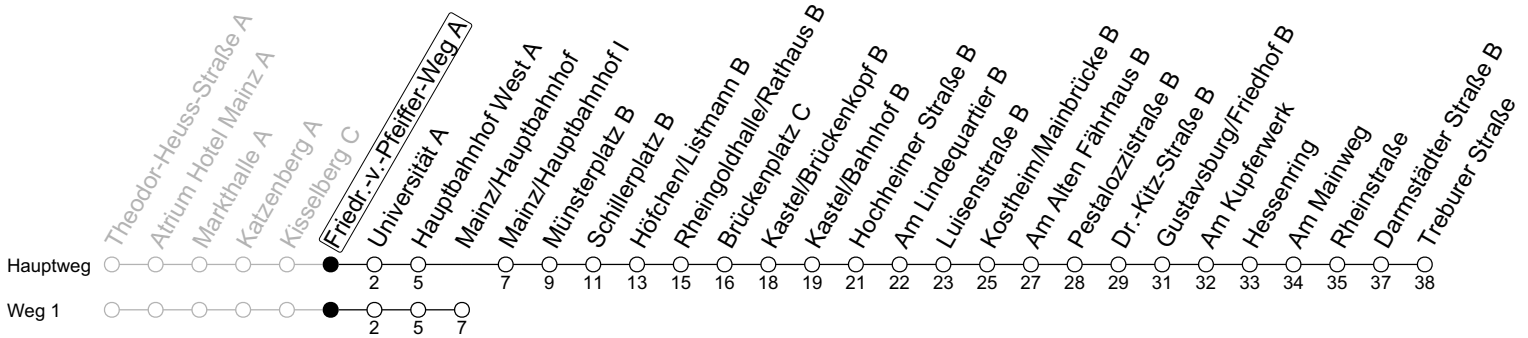

# 58

## Friedr.-v.-Pfeiffer-Weg A

→ Bischofsheim/Treburer Straße

Montag-Freitag			
6	19	49 <sub>IG</sub>	
7	19 <sub>IG</sub>	29 <sub>1Sro</sub>	49
8	19	49	
9	19		
10			
11			
12			
13	49		
14	19	49	
15	19	49	
16	19	49	
17	19	49	
18	19	49	
19	19	49	

1 : fährt Weg 1      S : Nur an Schultagen in Rheinland-Pfalz      ro : Ab Hauptbahnhof weiter über Hindenburgplatz bis Mainstraße  
 IG : An Schultagen in Hessen bis IGS Mainspitze