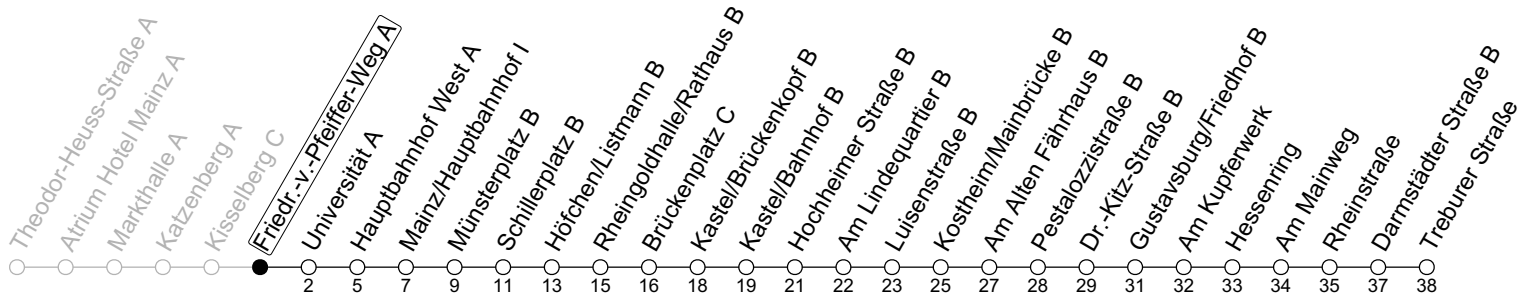

58

Friedr.-v.-Pfeiffer-Weg A

→ Bischofsheim/Treburer Straße

Montag-Freitag

6	19	49 _{IG}
7	19	29 _{Saro} 49 _{IG}
8	19	49
9	19	
10		
11		
12		
13	49	
14	19	49
15	19	49
16	19	49
17	19	49
18	19	49
19	19	49

a : nur bis Mainz/Hauptbahnhof I

IG : An Schultagen der IGS
Mainspitze bis IGS
Mainspitze

S : Nur an Schultagen in
Rheinland-Pfalz

ro : Ab Römerquelle (Linie 78), ab
Hauptbahnhof weiter als Linie
78 über Hindenburgplatz bis
Mainstraße

gültig ab: 10.12.2023

Ferien RLP: 27.12.23-06.01.24 / 12.-14.02. / 25.03.-02.04. / 10.05. / 21.-31.05. / 15.07.-23.08. / 04.10. / 14.10.-25.10.24

Weitere Informationen im Verkehrs-Center Mainz (Tel. 0 61 31 - 12 77 77) und www.mainzer-mobilitaet.de