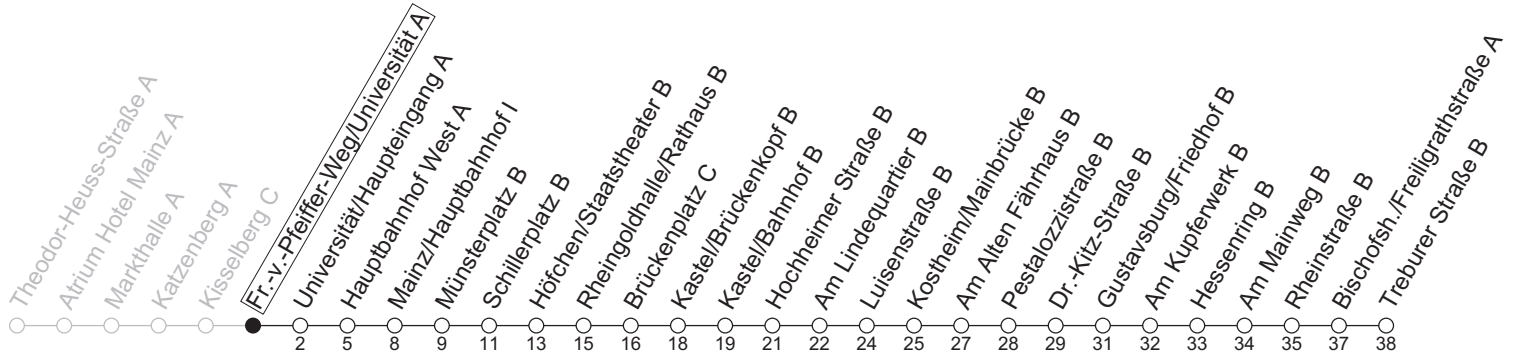

# 58

## Fr.-v.-Pfeiffer-Weg/Universität A

→ Bischofsheim/Treburer Straße B

|    | Montag-Freitag    |                    | Samstag |    |
|----|-------------------|--------------------|---------|----|
| 6  | 18                | 48 <sub>IGS</sub>  |         |    |
| 7  | 18 <sub>IGS</sub> | 28 <sub>HM a</sub> | 48      |    |
| 8  | 18                | 48                 |         |    |
| 9  | 18                | 48                 | 48      |    |
| 10 | 18                | 48                 | 18      | 48 |
| 11 | 18                | 48                 | 18      | 48 |
| 12 | 18                | 48                 | 18      | 48 |
| 13 | 18                | 48                 | 18      | 48 |
| 14 | 18                | 48                 | 18      | 48 |
| 15 | 18                | 48                 | 18      | 48 |
| 16 | 18                | 48                 | 18      | 48 |
| 17 | 18                | 48                 | 18      | 48 |
| 18 | 18                | 48                 | 18      |    |
| 19 | 18                | 48                 |         |    |

a : nur bis Mainz/Hauptbahnhof I

IGS : An Schultagen bis IGS Mainspitze

HM : Fahrt findet nur an Schultagen in RLP statt. Ab Hauptbahnhof weiter über Hindenburgplatz bis Mainstraße

gültig ab: 13.04.2026

Ferien RLP: 20.12.25-07.01.26 / 16.-17.02. / 28.03.-12.04. / 15.05. / 05.06. / 27.06.-09.08. / 03.10.-18.10.26