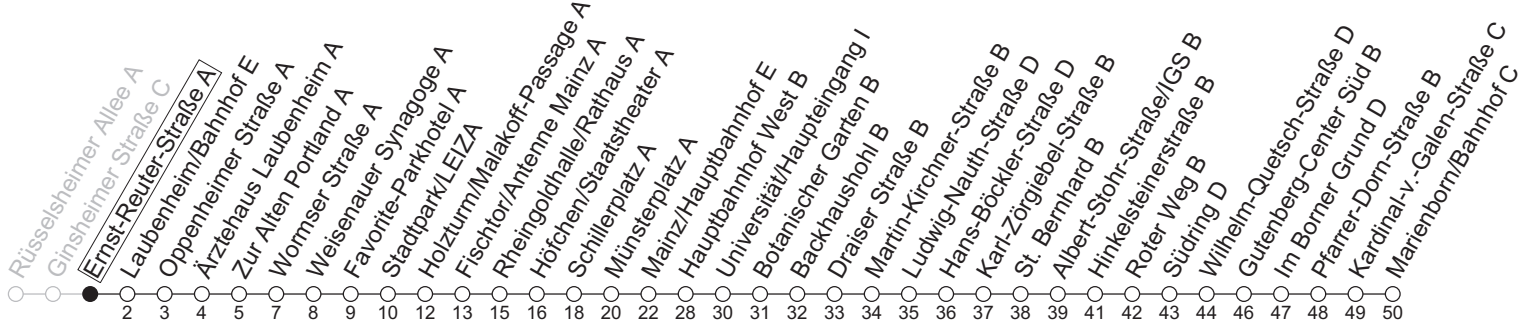

90

Ernst-Reuter-Straße A

→ Mainz-Marienborn/Marienborn/Bahnhof C

	Nächte Mo./Di. bis Do./Fr.	Nacht Freitag auf Samstag	Samstag	Sonn-/Feiertag
4			33	33
5			33	33
6			33	33
7			02 _a 32	33
8				33
9				02 32
10				
11				
12				
13				
14				
15				
16				
17				
18				
19				
20				
21				
22	33	33	33	33
23	03 33	03 33	03 33	03 33
0	03 _b 33	03 33	03 33	03 _b 33
1		33	33	
2		33	33	
3		33	33	

a : nur bis Südring D

b : nur bis Mainz/Hauptbahnhof E

gültig ab: 13.04.2026

In Nächten vor Feiertagen gilt auf dieser Linie der Freitagsfahrplan

Weitere Informationen im Verkehrs-Center Mainz (Tel. 0 61 31 - 12 77 77) und www.mainzer-mobilitaet.de