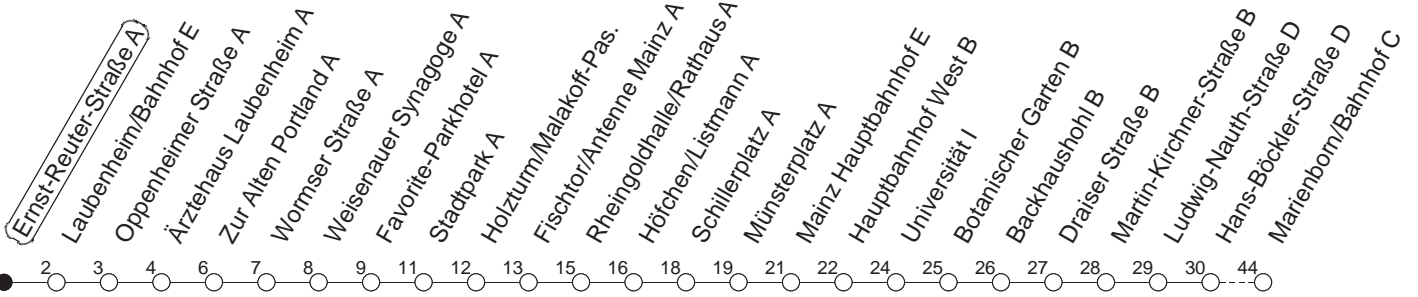

90

Ernst-Reuter-Straße A

BUS

→ Marienborn/Bahnhof

🕒	Montag bis Donnerstag	Freitag	Samstag	Sonn- und Feiertag		
4			35	35		
5			35 _R	35		
6				35		
7				35 _R		
8						
9						
10						
11						
12						
13						
14						
15						
16						
17						
18						
19						
20						
21						
22	35			35		
23	05	35	35	05	35	
0	05 _H	35	05	35	05 _H	35
1		35	35			
2		35	35			
3		35	35			

H : Nur bis Hauptbahnhof

R : Nur bis Südring

gültig ab: ab 11.12.2022

In Nächten vor Feiertagen gilt auf dieser Linie der Freitagsfahrplan.

Weitere Infos im Verkehrs Center Mainz (Tel. 0 61 31 - 12 77 77) und www.mainzer-mobilitaet.de