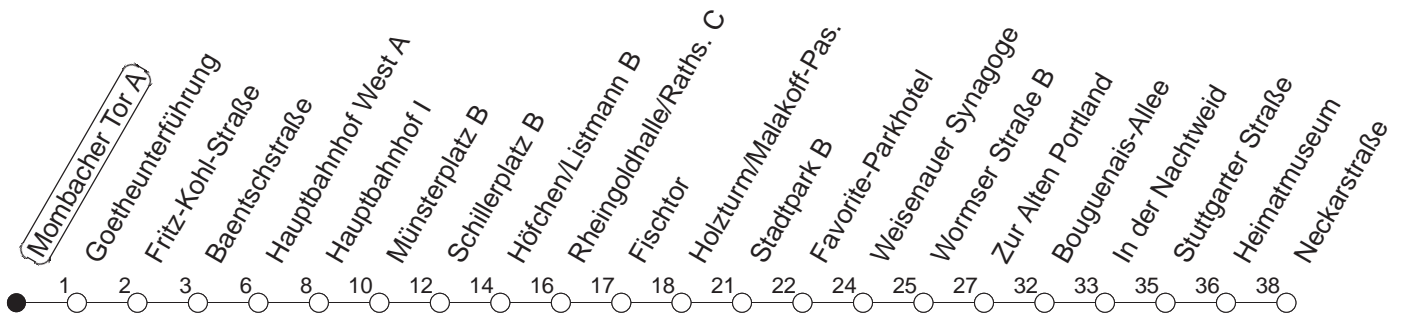

60

Mombacher Tor A

BUS

→ Ginsheim/Neckarstraße

🕒	Mo.-Fr. (Schule)		Mo.-Fr. (Ferien)		Samstag		Sonn-/Feiertag	
5	05	35	05	35				
6	05	40	05	40	18	48		
7	10	40	10	40	18	48		
8	10	40	10	40	18	40	19	
9	10	40	10	40	10	40	18	
10	10	40	10	40	10	40	18	
11	10	40	10	40	10	40	18	48
12	10	40	10	40	10	40	18	48
13	10	40	10	40	10	40	18	48
14	10	40	10	40	10	40	18	48
15	10	40	10	40	10	40	18	48
16	10	40	10	40	10	40	18	48
17	10	40	10	40	10	40	18	48
18	10	40	10	40	10	48	18	48
19	10	40	10	40	18	48	18	48
20	18	48	18	48	18	48	18	48
21	18	48	18	48	18	48	18	48
22	18	48 _{fn}	18	48 _{fn}	18	48	18	
23	18 _{fn}	48 _{fn}	18 _{fn}	48 _{fn}	18	48		

fn : Nur Nacht Freitag auf Samstag und Nacht vor Feiertag auf den Feiertag

gültig ab: 13.12.20

Ferien in RLP: 21.12.20-06.01.21 / 29.03.-06.04. / 25.05.-02.06. / 19.07.-27.08. / 11.10.-22.10.21.

Weitere Infos im Verkehrs Center Mainz (Tel. 0 61 31 - 12 77 77) und www.mainzer-mobilitaet.de