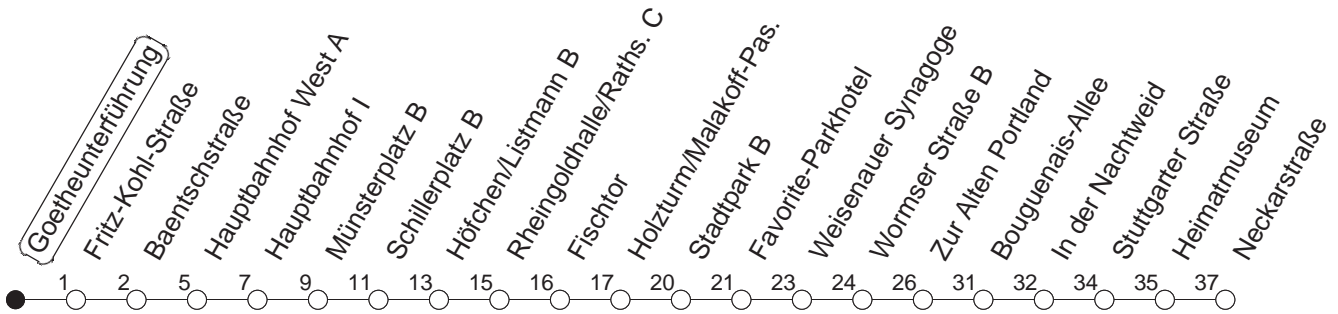

60

Goetheunterführung

BUS

→ Ginsheim/Neckarstraße

🕒	Mo.-Fr. (Schule)		Mo.-Fr. (Ferien)		Samstag		Sonn-/Feiertag	
5	06	36	06	36				
6	06	41	06	41	19	49		
7	11	41	11	41	19	49		
8	11	41	11	41	19	41	20	
9	11	41	11	41	11	41	19	
10	11	41	11	41	11	41	19	
11	11	41	11	41	11	41	19	49
12	11	41	11	41	11	41	19	49
13	11	41	11	41	11	41	19	49
14	11	41	11	41	11	41	19	49
15	11	41	11	41	11	41	19	49
16	11	41	11	41	11	41	19	49
17	11	41	11	41	11	41	19	49
18	11	41	11	41	11	49	19	49
19	11	41	11	41	19	49	19	49
20	19	49	19	49	19	49	19	49
21	19	49	19	49	19	49	19	49
22	19	49 _{fn}	19	49 _{fn}	19	49	19	
23	19 _{fn}	49 _{fn}	19 _{fn}	49 _{fn}	19	49		

fn : Nur Nacht Freitag auf Samstag und Nacht vor Feiertag auf den Feiertag

gültig ab: 13.12.20

Ferien in RLP: 21.12.20-06.01.21 / 29.03.-06.04. / 25.05.-02.06. / 19.07.-27.08. / 11.10.-22.10.21.

Weitere Infos im Verkehrs Center Mainz (Tel. 0 61 31 - 12 77 77) und www.mainzer-mobilitaet.de