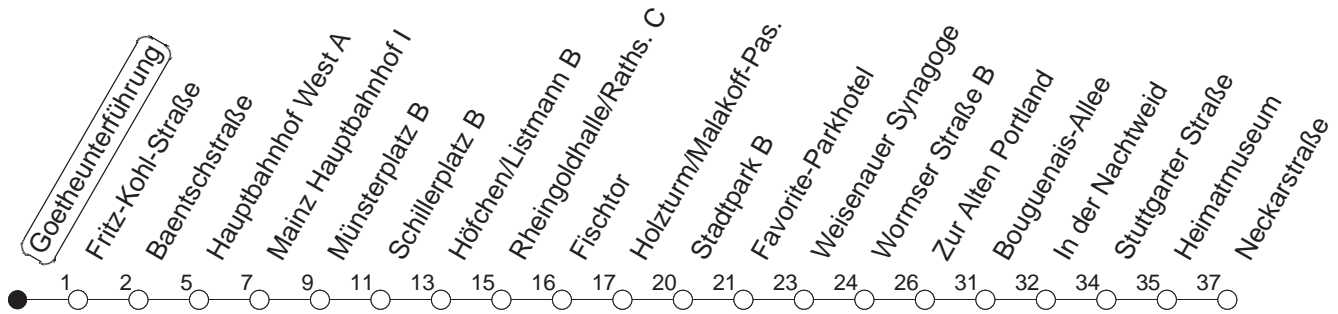

60

Goetheunterführung

BUS

→ Ginsheim/Neckarstraße

🕒	Mo.-Fr. (Schule)		Mo.-Fr. (Ferien)		Samstag		Sonn-/Feiertag	
5	06	36	06	36				
6	06	41	06	41	19	49		
7	11	41	11	41	19	49		
8	11	41	11	41	19	41		20
9	11	41	11	41	11	41		19
10	11	41	11	41	11	41		19
11	11	41	11	41	11	41		19 49
12	11	41	11	41	11	41		19 49
13	11	41	11	41	11	41		19 49
14	11	41	11	41	11	41		19 49
15	11	41	11	41	11	41		19 49
16	11	41	11	41	11	41		19 49
17	11	41	11	41	11	41		19 49
18	11	41	11	41	11	29 _H 49		19 49
19	11	41 56 _H	11	41 56 _H	19	49		19 49
20	19	49	19	49	19	49		19 49
21	19	49	19	49	19	49		19 49
22	19	49 _{fn}	19	49 _{fn}	19	49		19
23	19 _{fn}	49 _{fn}	19 _{fn}	49 _{fn}	19	49		

H : Nur bis Hauptbahnhof

fn : Nur Nacht Freitag auf Samstag und Nacht vor Feiertag auf den Feiertag

gültig ab: 01.04.22

Ferien in Rheinland-Pfalz: 11.04. - 22.04. / 27.05. / 17.06. / 25.07. - 02.09. / 17.10. - 31.10.22.