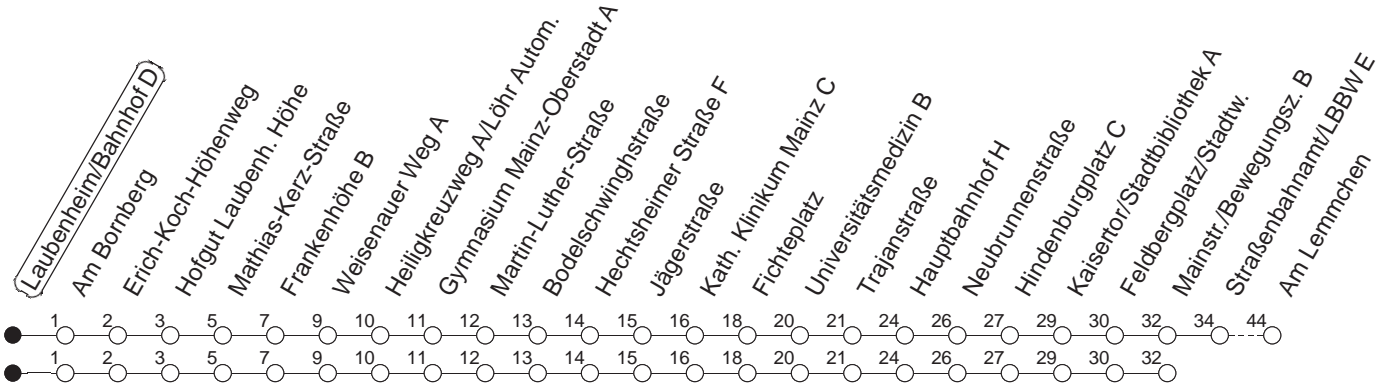

## Laubenheim/Bahnhof D

BUS

→ Mombach/Am Lemmchen

🕒	Mo.-Fr. (Schule)		Mo.-Fr. (Ferien)		Samstag		Sonn-/Feiertag
6	11	40	11	40			
7	10	25 <sub>M</sub>	40	55 <sub>M</sub>	10	40	
8	10	40	10	40			
9	10	40	10	40	10	40	
10	10	40	10	40	10	40	
11	10	40	10	40	10	40	
12	10	40	10	40	10	40	
13	10	40	10	40	10	40	
14	10	40	10	40	10	40	
15	10	40	10	40	10	40	
16	10	40	10	40	10	40	
17	10	40	10	40	10	40	
18	10	40	10	40	10		
19	10	40	10	40			
20	10		10				

M : Nur bis Mainstraße

gültig ab: 13.12.20

Ferien in RLP: 21.12.20-06.01.21 / 29.03.-06.04. / 25.05.-02.06. / 19.07.-27.08. / 11.10.-22.10.21.

Weitere Infos im Verkehrs Center Mainz (Tel. 0 61 31 - 12 77 77) und [www.mainzer-mobilitaet.de](http://www.mainzer-mobilitaet.de)