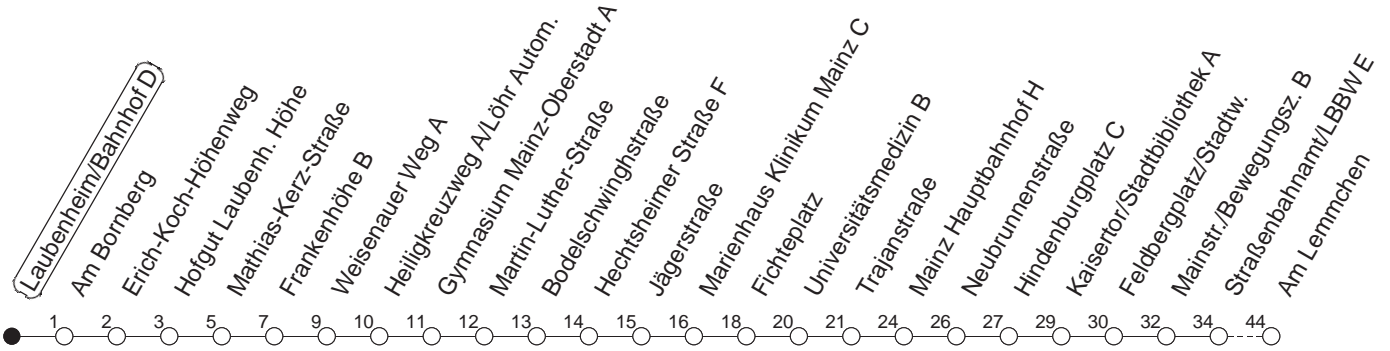

76

Laubenheim/Bahnhof D

BUS

→ Mombach/Am Lemmchen

🕒	Mo.-Fr. (Schule)					Mo.-Fr. (Ferien)			Samstag		Sonn-/Feiertag
6	10	40				10	40				
7	08	20 _L	23 _M	38	53 _M	08	38				
8	10	40				10	40				
9	10	40				10	40		10	40	
10	10	40				10	40		10	40	
11	10	40				10	40		10	40	
12	10	40				10	40		10	40	
13	00 _M	10	40	55 _M		00 _M	10	40	10	40	
14	10	40				10	40		10	40	
15	10	40				10	40		10	40	
16	10	40				10	40		10	40	
17	10	40				10	40		10	40	
18	10	40				10	40		10		
19	10	40				10	40				
20	10					10					

M : Nur bis Mainstraße

L : Ab Marienhaus Klinikum Mainz zum Landwehrweg, ab dort weiter als Linie 78 über Am Gautor Richtung Höfchen

gültig ab: 01.04.22

Ferien in Rheinland-Pfalz: 11.04. - 22.04. / 27.05. / 17.06. / 25.07. - 02.09. / 17.10. - 31.10.22.