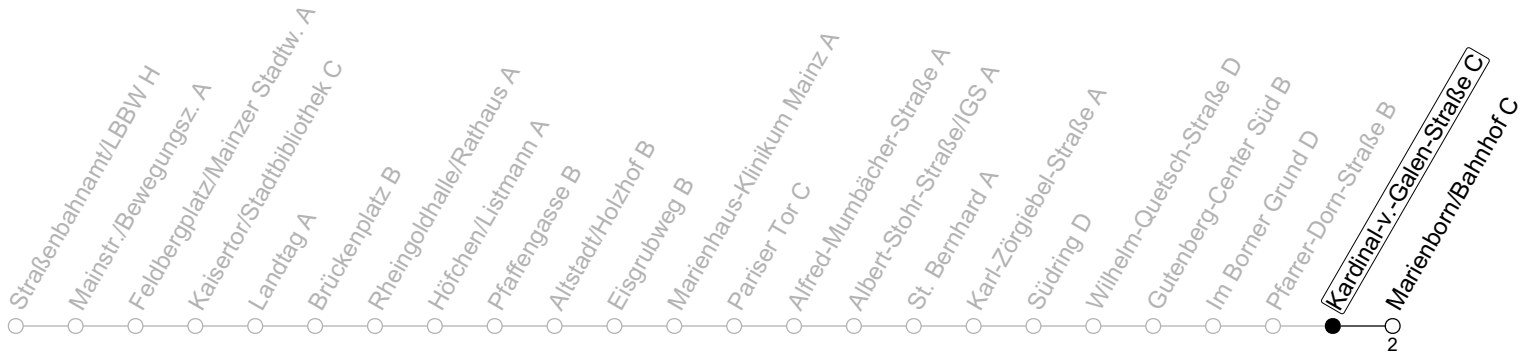

70

Kardinal-v.-Galen-Straße C

→ Mainz-Marienborn/Marienborn/Bahnhof C

	Montag-Freitag	Samstag	Sonn-/Feiertag
6	04 50		
7	20 51	30	
8	21 51	20 50	
9	21 51	21 51	30
10	21 51	21 51	20 50
11	21 51	21 51	20 50
12	21 51	21 51	20 50
13	21 51	21 51	20 50
14	21 51	21 51	20 50
15	21 54	21 51	20 50
16	24 34 _s 54	21 51	20 50
17	24 54	21 51	20 50
18	24 51	21 51	20 50
19	21 51	21 50	20 50
20	21 50	20 50	20 50
21	20 50	20 50	20 50
22	20 50	20 50	20 50
23	20 _{Fn} 50 _{Fn}	20 50	
0	20 _{Fn}	20	

Fn : Nur Nacht Freitag auf Samstag und Nacht vor Feiertag auf den Feiertag

S : Nur an Schultagen in Rheinland-Pfalz

gültig ab: 10.12.2023

Ferien RLP: 27.12.23-06.01.24 / 12.-14.02. / 25.03.-02.04. / 10.05. / 21.-31.05. / 15.07.-23.08. / 04.10. / 14.10.-25.10.24