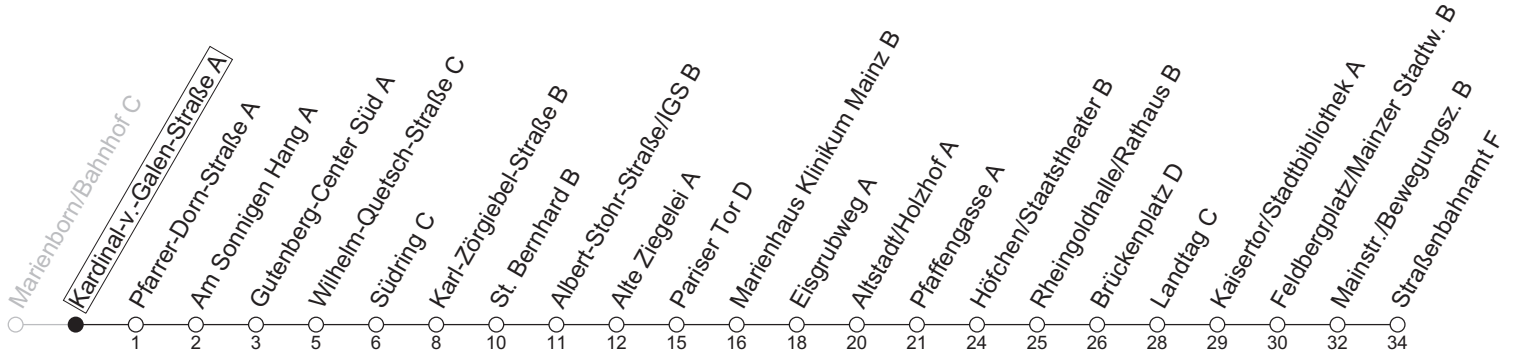

70

Kardinal-v.-Galen-Straße A

→ Mainz-Neustadt/Straßenbahnamt F

	Montag-Freitag	Samstag	Sonn-/Feiertag
5	39		
6	07 37		
7	02 _{sa} 07 17 _s 27 _s 37 _F 37 _s		
8	07 37	05 37	
9	07 37	07 37	
10	07 37	07 37	05 35
11	07 37	07 37	05 35
12	07 37	07 37	05 35
13	07 37	07 37	05 35
14	07 37	07 37	05 35
15	07 37	07 37	05 35
16	07 37	07 37	05 35
17	07 37	07 37	05 35
18	07 37	07 37	05 35
19	07 37	07 37	05 35
20	05 35	05 35	05 35
21	05 35	05 35	05 35
22	05	05	05

a: nur bis Rheingoldhalle/Rathaus B F: Nur an schulfreien Tagen in Rheinland-Pfalz S: Nur an Schultagen in Rheinland-Pfalz

gültig ab: 13.04.2026

Ferien RLP: 20.12.25-07.01.26 / 16.-17.02. / 28.03.-12.04. / 15.05. / 05.06. / 27.06.-09.08. / 03.10.-18.10.26