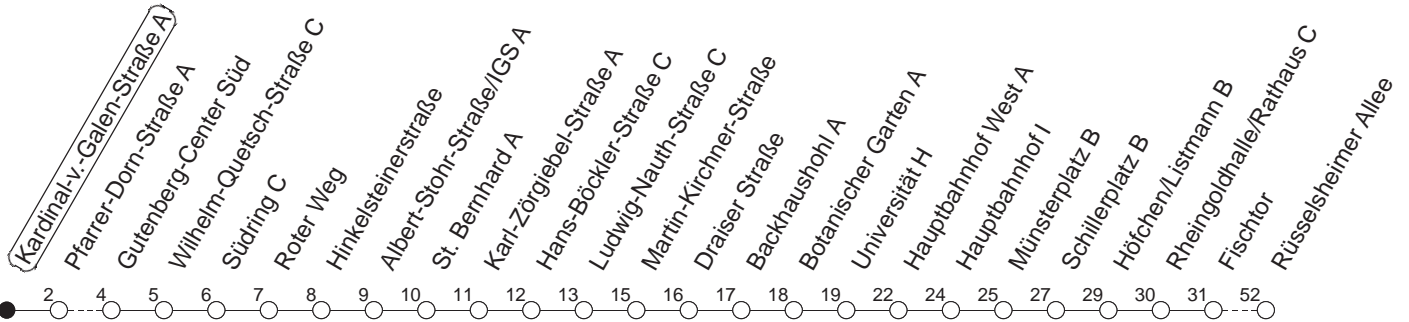

# 90

## Kardinal-v.-Galen-Straße A

BUS

→ Laubenheim/Rüsselsheimer Allee

| 🕒  | Nächte auf Mo.-Fr. | Nächte auf Sa.  | Nächte auf Sonn-/Feiertage | Besondere Feiertage* |
|----|--------------------|-----------------|----------------------------|----------------------|
| 22 | 31                 |                 |                            | 31                   |
| 23 | 01 31              |                 |                            | 01 31                |
| 0  | 31                 | 31              | 31                         | 31                   |
| 1  |                    | 01 31           | 01 31                      | 31                   |
| 2  |                    | 31              | 31                         | 31                   |
| 3  | 31 <sub>H</sub>    | 31 <sub>H</sub> | 31 <sub>H</sub>            | 31 <sub>H</sub>      |
| 4  |                    | 31 <sub>H</sub> | 31 <sub>H</sub>            | 31 <sub>H</sub>      |
| 5  |                    | 31              | 31                         | 31                   |
| 6  |                    |                 | 31                         | 31 <sub>So</sub>     |
| 7  |                    |                 | 31                         | 31 <sub>So</sub>     |

H : Nur bis Hauptbahnhof

So : Nicht an Samstagmorgen

gültig ab: 13.12.20

\* Nächte 25. auf 26. u. 26. auf 27.12.; 01. auf 02.01.; Karfreitag auf -samstag; Ostersonntag auf -montag; 01. auf 02.05; Pfingstsonntag auf -montag