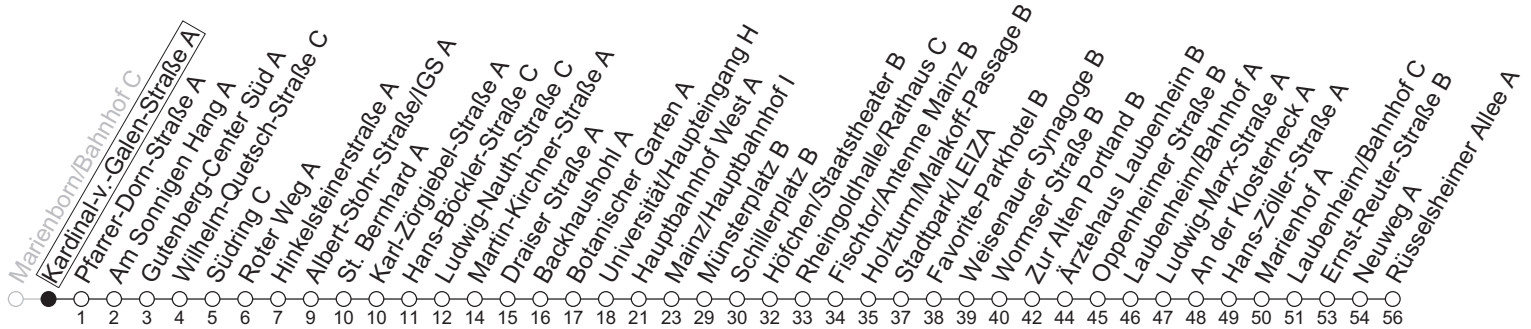

90

Kardinal-v.-Galen-Straße A

→ Mainz-Laubenheim/Rüsselsheimer Allee A

	Nächte Mo./Di. bis Do./Fr.	Nacht Freitag auf Samstag	Samstag	Sonn-/Feiertag
5			32	32
6			32 59	32
7			29	32
8				32 59
9				29
10				
11				
12				
13				
14				
15				
16				
17				
18				
19				
20				
21				
22	32	32	32	32
23	02 32	02 32	02 32	02 32
0	32	02 32	02 32	32
1		32	32	
2		32	32	
3		32 _a	32 _a	
4		32 _a	32 _a	

a : nur bis Mainz/Hauptbahnhof I

gültig ab: 13.04.2026

In Nächten vor Feiertagen gilt auf dieser Linie der Freitagsfahrplan

Weitere Informationen im Verkehrs-Center Mainz (Tel. 0 61 31 - 12 77 77) und www.mainzer-mobilitaet.de