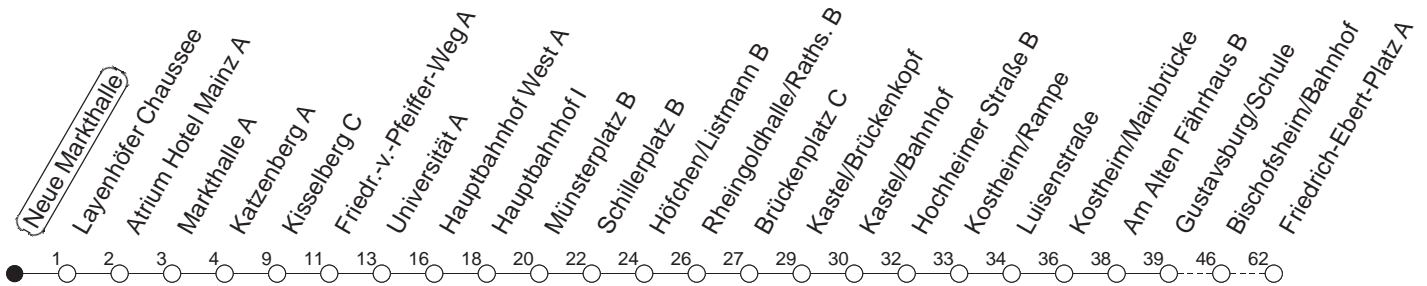

56

Neue Markthalle

BUS

→ Ginsheim/
Friedrich-Ebert-Platz

🕒	Mo.-Fr. (Schule)					Mo.-Fr. (Ferien)		Samstag	Sonn-/Feiertag
5	08	53				08	53		
6	23	53				23	53	29	
7	03 ^H	13 ^H	23	30 ^P	53	23	53	29	
8	23	53				23	53	29	29
9	23					23		23	29
10	23					23		23	29
11	23					23		23	29
12	23	53				23	53	23	29
13	23	53				23	53	23	29
14	23	53				23	53	23	29
15	23	53				23	53	23	29
16	23	53				23	53	23	29
17	23	53				23	53	23 53	29
18	23	53				23	53	29	29
19	23	59				23	59	29	29
20	29	59				29	59	29	29
21	29					29		29	29
22	29 _{fn}					29 _{fn}		29	
23	29 _{fn}					29 _{fn}		29	

● : Bei dieser Fahrt Einstieg an Haltestelle in der Backhausstraße vor dem Rathaus!

H : Nur bis Hauptbahnhof

P : Ab Markthalle zur Poststraße, ab dort weiter als Linie 71 Richtung Lerchenberg - Bretzenheim

fn : Nur Nacht Freitag auf Samstag und Nacht vor Feiertag auf den Feiertag

gültig ab: 13.12.20

Ferien in RLP: 21.12.20-06.01.21 / 29.03.-06.04. / 25.05.-02.06. / 19.07.-27.08. / 11.10.-22.10.21.

Weitere Infos im Verkehrs Center Mainz (Tel. 0 61 31 - 12 77 77) und www.mainzer-mobilitaet.de