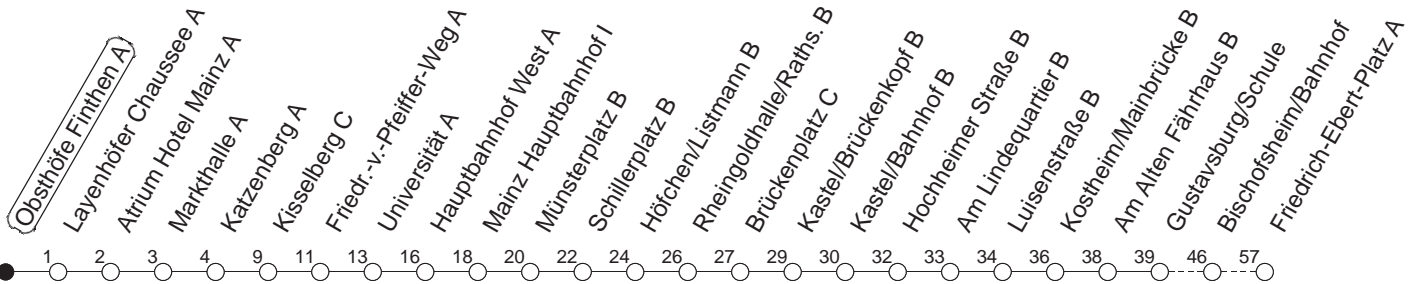

56

Obsthöfe Finthen A

BUS

→ Ginsheim/
Friedrich-Ebert-Platz

🕒	Mo.-Fr. (Schule)	Mo.-Fr. (Ferien)	Samstag	Sonn-/Feiertag
5	08 53	08 53		
6	23 53	23 53	30	
7	01 _H 13 _H 23 30 _P 53	23 53	00 30	
8	23 53	23 53	00 30 53	
9	23 53	23 53	23 53	00
10	23 53	23 53	23 53	00
11	23 53	23 53	23 53	00
12	23 53	23 53	23 53	00
13	23 53	23 53	23 53	00
14	23 53	23 53	23 53	00
15	23 53	23 53	23 53	00
16	23 53	23 53	23 53	00
17	23 53	23 53	23 53	00
18	23 53	23 53	30 59	00
19	23	23	59	00
20	00 30	00 30	59	00
21	00	00		00
22	00	00	00	00
23	00 _{fn}	00 _{fn}	00	

H : Nur bis Hauptbahnhof

P : Ab Markthalle zur Poststraße, ab dort weiter als Linie 71 Richtung Lerchenberg - Bretzenheim

fn : Nur Nacht Freitag auf Samstag und Nacht vor Feiertag auf den Feiertag

gültig ab: ab 11.12.2022

Ferien in RLP: 23.12.22 - 02.01.23 / 03.04. - 11.04. / 19.05. / 30.05. - 09.06. / 24.07. - 01.09. / 16.10. - 27.10.23

Weitere Infos im Verkehrs Center Mainz (Tel. 0 61 31 - 12 77 77) und www.mainzer-mobilitaet.de