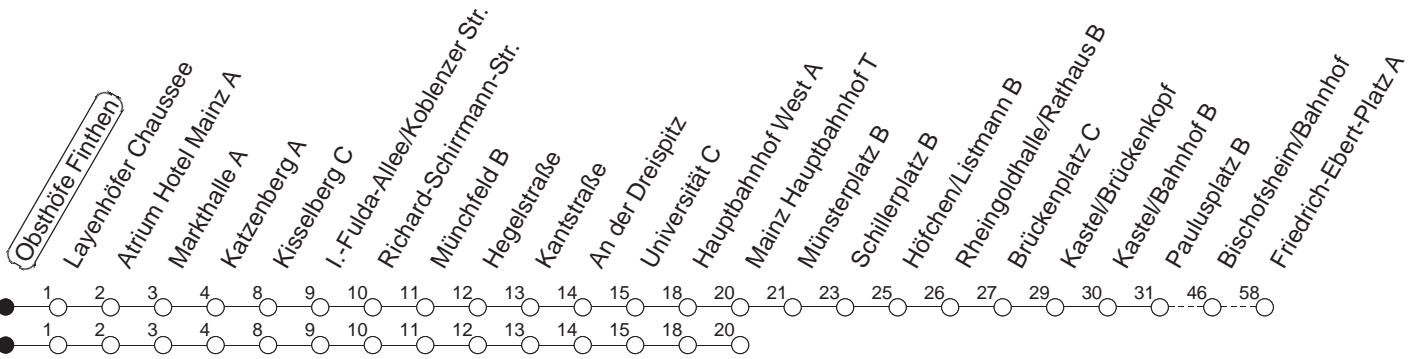

91

Obsthöfe Finthen

BUS

→ Ginsheim/
Friedrich-Ebert-Platz

🕒	Nächte auf Mo.-Fr.	Nächte auf Sa.	Nächte auf Sonn-/Feiertage	Besondere Feiertage*
23	05			05
0				
1		05	05	
2		35	35	
3		35 _H	35 _H	35 _H

H : Nur bis Hauptbahnhof

gültig ab: ab 17.10.2022

* Diese Spalte gilt in den Nächten Karfreitag auf Karsamstag; Ostersonntag auf Ostermontag; Pfingstsonntag auf Pfingstmontag; 02. auf 03.10.22.

Weitere Infos im Verkehrs Center Mainz (Tel. 0 61 31 - 12 77 77) und www.mainzer-mobilitaet.de