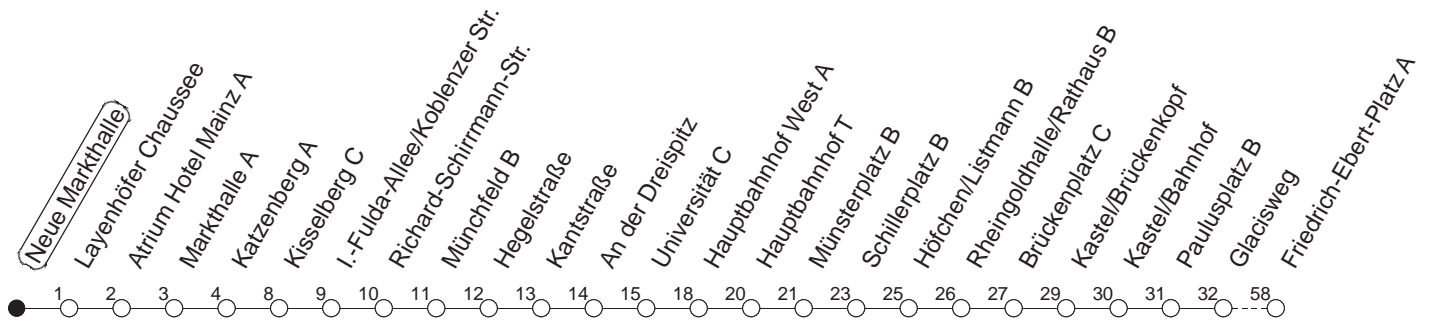

# 91

## Neue Markthalle

BUS

→ Ginsheim/  
Friedrich-Ebert-Platz

	Nächte auf Mo.-Fr.	Nächte auf Sa.	Nächte auf Sonn-/Feiertage	Besondere Feiertage*
22	35			35
23				
0		35	35	

gültig ab: 13.12.20

\* Nächte 25. auf 26. u. 26. auf 27.12.; 01. auf 02.01.; Karfreitag auf -samstag; Ostersonntag auf -montag; 01. auf 02.05; Pfingstsonntag auf -montag