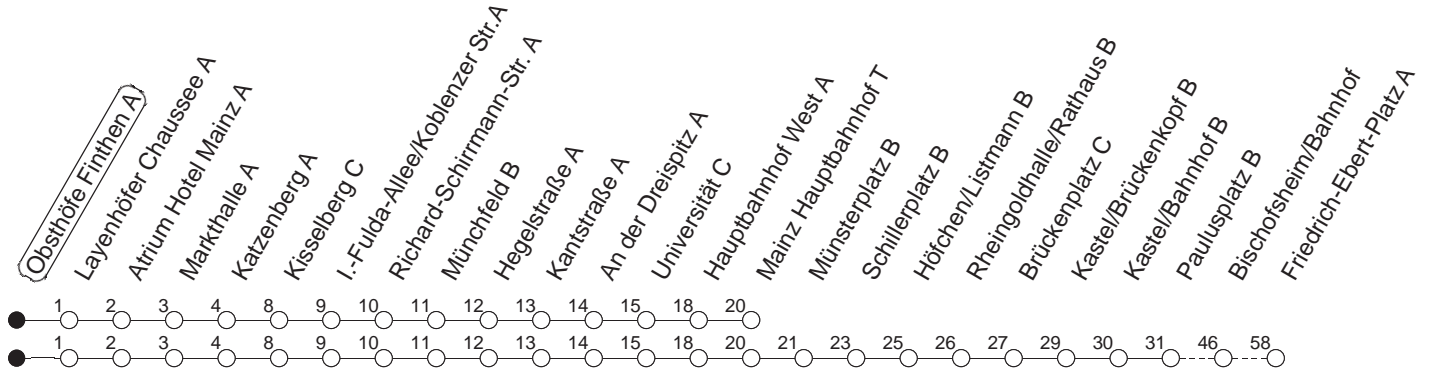

# 91

## Obsthöfe Finthen A

BUS

→ Ginsheim/  
Friedrich-Ebert-Platz

	Montag bis Donnerstag	Freitag	Samstag	Sonn- und Feiertag
<b>23</b>	05			05
<b>0</b>		05	05	
<b>1</b>		35	35	
<b>2</b>		35	35	
<b>3</b>		35 <sub>H</sub>	35 <sub>H</sub>	