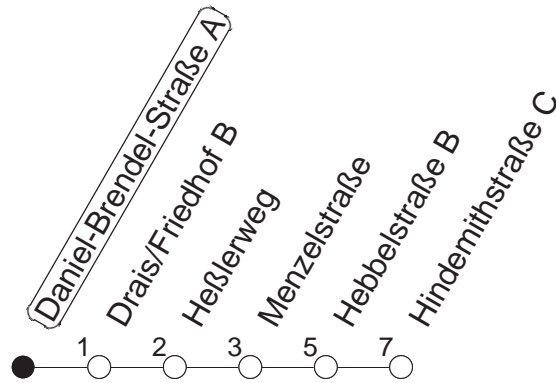

93

Daniel-Brendel-Straße A

BUS

→ Lerchenberg/Hindemithstraße

🕒	Nächte auf Mo.-Fr.	Nächte auf Sa.	Nächte auf Sonn-/Feiertage	Besondere Feiertage*
23	17 47			17 47
0	17			17
1	17	17 47 _x	17 47 _x	20
2		17	17	20
3		17 _x	17 _x	17 _x
4		17	17	17
5		17	17	17
6		17	17	17
7			17	17 _n
8			17	17 _n

x : Ab Hindemithstraße weiter über Klein-Winternheim nach Ober-Olm

n : Nicht am Morgen des Karsamstags

gültig ab: 01.04.22

* Diese Spalte gilt in den Nächten Karfreitag auf Karsamstag; Ostersonntag auf Ostermontag; Pfingstsonntag auf Pfingstmontag; 02. auf 03.10.22.