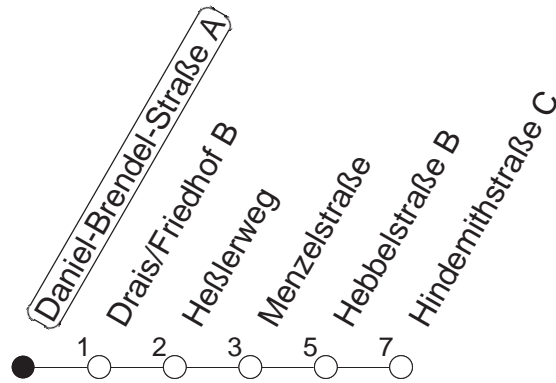

93

Daniel-Brendel-Straße A

BUS

→ Lerchenberg/Hindemithstraße

🕒	Nächte auf Mo.-Fr.	Nächte auf Sa.	Nächte auf Sonn-/Feiertage	Besondere Feiertage*
23	17 47			17 47
0	17			17
1	17	17 47	17 47	17
2		17	17	17
3		17 _x	17 _x	17 _x
4		17	17	17
5		17	17	17
6		17	17	17
7			17	17 _{So}
8			17	17 _{So}

x : Ab Hindemithstraße weiter über Klein-Winternheim nach Ober-Olm

So : Nicht an Samstagmorgen

gültig ab: 13.12.20

* Nächte 25. auf 26. u. 26. auf 27.12.; 01. auf 02.01.; Karfreitag auf -samstag; Ostersonntag auf -montag; 01. auf 02.05; Pfingstsonntag auf -montag